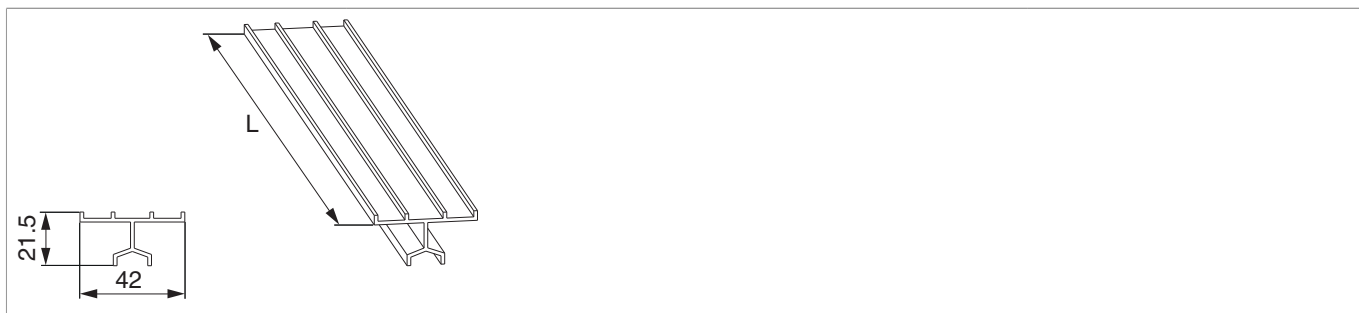

N20956 - Binario guida superiore HS universale basso L=6.500mm marrone

Disegni tecnici

	L		Nº
marrone	6.500	1	N20956