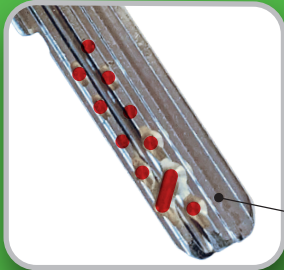

SISTEMA DI CIFRATURA MECCANICO MECHANICAL CODING SYSTEM

11 pin attivi
11 active pin

- Cilindro di alta sicurezza con sistema di cifratura meccanico a 11 perni attivi
Versione tradizionale Evok 22
Versione modulare Evok22 Top con barra in acciaio inox Ø 6 mm. 
 - Spine anti-trapano, presenti nello statore e nel rotore 
 - PIN UNICO anti-bump 
 - Sistema con chiave da cantiere 
 - Chiavi in ottone
 - Cam DIN 30° (C, P, Q)
 - Finitura cromo satinata e ottone
 - Carta di proprietà numerata
 - Chiave con profilo brevettato duplicabile presso i centri autorizzati 
 - Esecuzioni speciali: KA - CA - TANDEM
 - Tipologia disponibile:
C chiave-chiave M mezzo cilindro
P pomolo-chiave Q pred isposto al pomolo-chiave
- D doppia funzione P pomolo - chiave 

- High security cylinder with 11 active pins mechanical coding system
Standard line Evok 22
Modular line Evok 22 Top with stainless steel bar Ø 6 mm. 
 - Anti-drill pins in the body and plug 
 - PIN UNIQUE anti-bump 
 - Site Key System 
 - Brass keys
 - Cam DIN 30° (C, P, Q)
 - Chrome satin and brass finishing
 - Numbered property card
 - Protected key duplicable only at authorized centers 
 - Special executions: KA - CA - TANDEM
 - Available in versions:
C key-key M half cylinder
P knob-key Q knob-key predisposition
- D double function P knob - key 

Leva DIN 30°
Cam DIN 30°

PIN design unico
anti-bump
PIN unique anti-bump 

Anti-manipolazione
Anti-pick 

Anti-spezzamento
Anti-snap 

EVOK22 TOP

Barra in acciaio inox
Stainless steel bar 

Security card per la duplicazione autorizzata delle chiavi Securemme.

La chiave con profilo brevettato è duplicabile presso i centri autorizzati su presentazione della card e di una chiave originale. Per la Vostra sicurezza si consiglia di conservare la card in luogo sicuro.