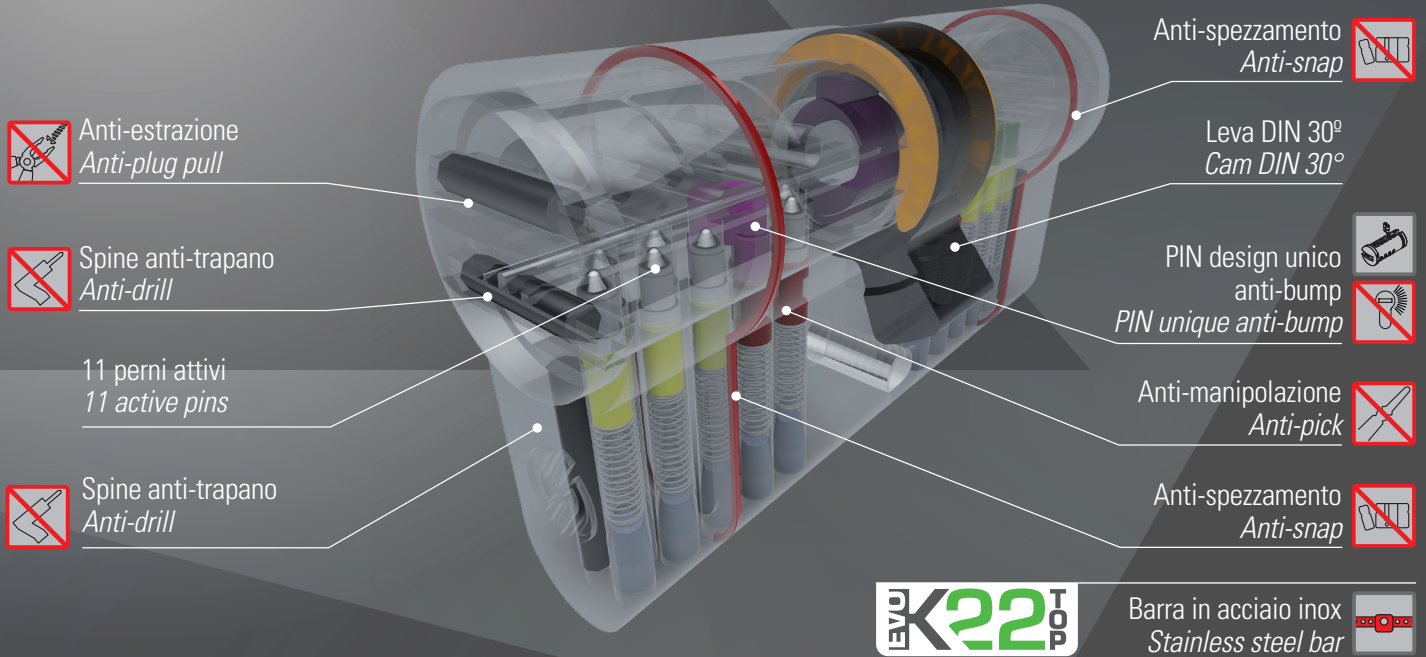

EVOK22

L'EVOLUZIONE DEL CILINDRO

Anti-estrazione
Anti-plug pull

Spine anti-trapano
Anti-drill

11 perni attivi
11 active pins

Spine anti-trapano
Anti-drill

Anti-spezzamento
Anti-snap

Leva DIN 30°
Cam DIN 30°

PIN design unico
anti-bump
PIN unique anti-bump

Anti-manipolazione
Anti-pick

Anti-spezzamento
Anti-snap

EVOK22 TOP

Barra in acciaio inox
Stainless steel bar

Security card per la duplicazione autorizzata delle chiavi Securemme.

La chiave con profilo brevettato è duplicabile presso i centri autorizzati su presentazione della card e di una chiave originale. Per la Vostra sicurezza si consiglia di conservare la card in luogo sicuro.

Security card for authorized duplication of Securemme keys.

The patented key can be legally arranged exclusively in our authorized centers upon presentation of the personal card and one original key. For your personal safety, we advise to keep the card in a safe place.

DOTAZIONE: 1 chiave da cantiere "C" con inserto rosso, 3/5 inserti colorati, 1 vite M5x70 mm. Nella busta sigillata 3/5 chiavi e 1 security card.

SISTEMA CON CHIAVE DA CANTIERE

Le chiavi padronali contenute nella busta sigillata disattivano automaticamente e definitivamente la chiave da cantiere. Dopo il suo utilizzo si consiglia la distruzione della chiave da cantiere.

SUPPLY: 1 construction key "C" with red insert, 3/5 colored inserts, 1 M5x70mm screw. In the sealed bag 3/5 keys and 1 security card.

SITE KEY SYSTEM

The definitive keys in the sealed bag automatically and definitively deactivate the site key. After this operation the destruction of the site key is recommended.

PERSONALIZE YOUR CYLINDER

Forma ergonomica della chiave e inserto removibile. Design e sistema brevettato. Personalizza EVOK22, richiedendo il tuo logo sull'inserto della chiave. L'inserto è disponibile in vari colori.

Ergonomic shape of the key and removable insert. Patented design and system. Personalize EVOK22, requiring your brand on the key insert. The insert is available in various colors.