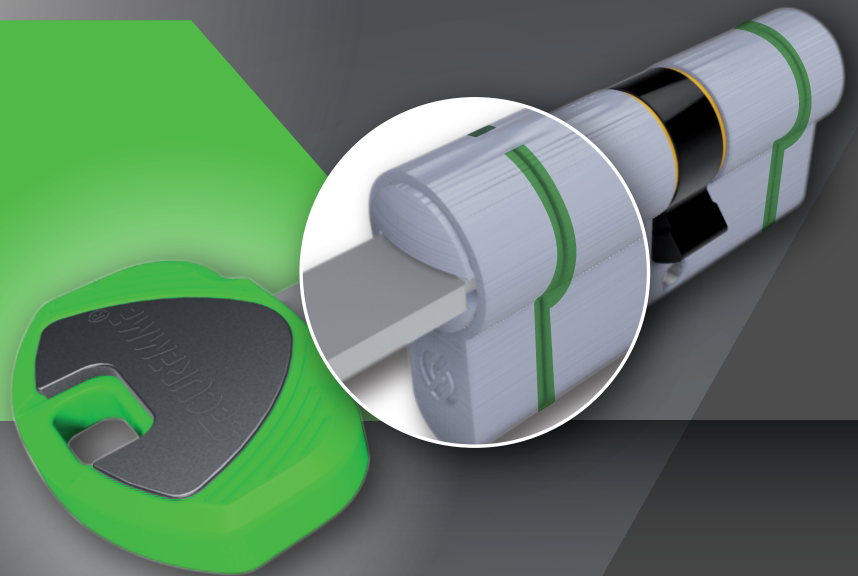

SISTEMA DI CIFRATURA MECCANICO MECHANICAL CODING SYSTEM

11 pin attivi
11 active pin

- Cilindro di alta sicurezza con sistema di cifratura meccanico a 11 perni attivi
Versione tradizionale Evok 22
Versione modulare Evok22 Top con barra in acciaio inox Ø 6 mm. 
 - Spine anti-trapano, presenti nello statore e nel rotore 
 - PIN UNICO anti-bump 
 - Sistema con chiave da cantiere 
 - Chiavi in ottone
 - Cam DIN 30° (C, P, Q)
 - Finitura cromo satinata e ottone
 - Carta di proprietà numerata
 - Chiave con profilo brevettato duplicabile presso i centri autorizzati 
 - Esecuzioni speciali: KA - CA - TANDEM
 - Tipologia disponibile:
C chiave-chiave M mezzo cilindro
P pomolo-chiave Q pred isposto al pomolo-chiave
- D doppia funzione P pomolo - chiave 

- High security cylinder with 11 active pins mechanical coding system
Standard line Evok 22
Modular line Evok 22 Top with stainless steel bar Ø 6 mm. 
 - Anti-drill pins in the body and plug 
 - PIN UNIQUE anti-bump 
 - Site Key System 
 - Brass keys
 - Cam DIN 30° (C, P, Q)
 - Chrome satin and brass finishing
 - Numbered property card
 - Protected key duplicable only at authorized centers 
 - Special executions: KA - CA - TANDEM
 - Available in versions:
C key-key M half cylinder
P knob-key Q knob-key predisposition
- D double function P knob - key 

ANTI-BUMP
ANTI-BUMP

ANTI-TRAPANO
ANTI-DRILL

ANTI-PICK
ANTI-PICK

ANTI-SPEZZAMENTO
ANTI-SNAP

Soddisfa la norma
UNI EN 1303:2015
Meets the standards of the
UNI EN 1303:2015

DURABILITY (min 4 - max 6) : EVOK22 = 6
KEY RELATED SECURITY (min 1 - max 6) : EVOK22 = 6
ATTACK RESISTANCE (min 0 - max D) : EVOK22 = D

Leva DIN 30°
Cam DIN 30°

PIN design unico
anti-bump
PIN unique anti-bump 

Anti-manipolazione
Anti-pick 

Anti-spezzamento
Anti-snap 

EVOK22 TOP

Barra in acciaio inox
Stainless steel bar 

Security card per la duplicazione autorizzata delle chiavi Securemme.