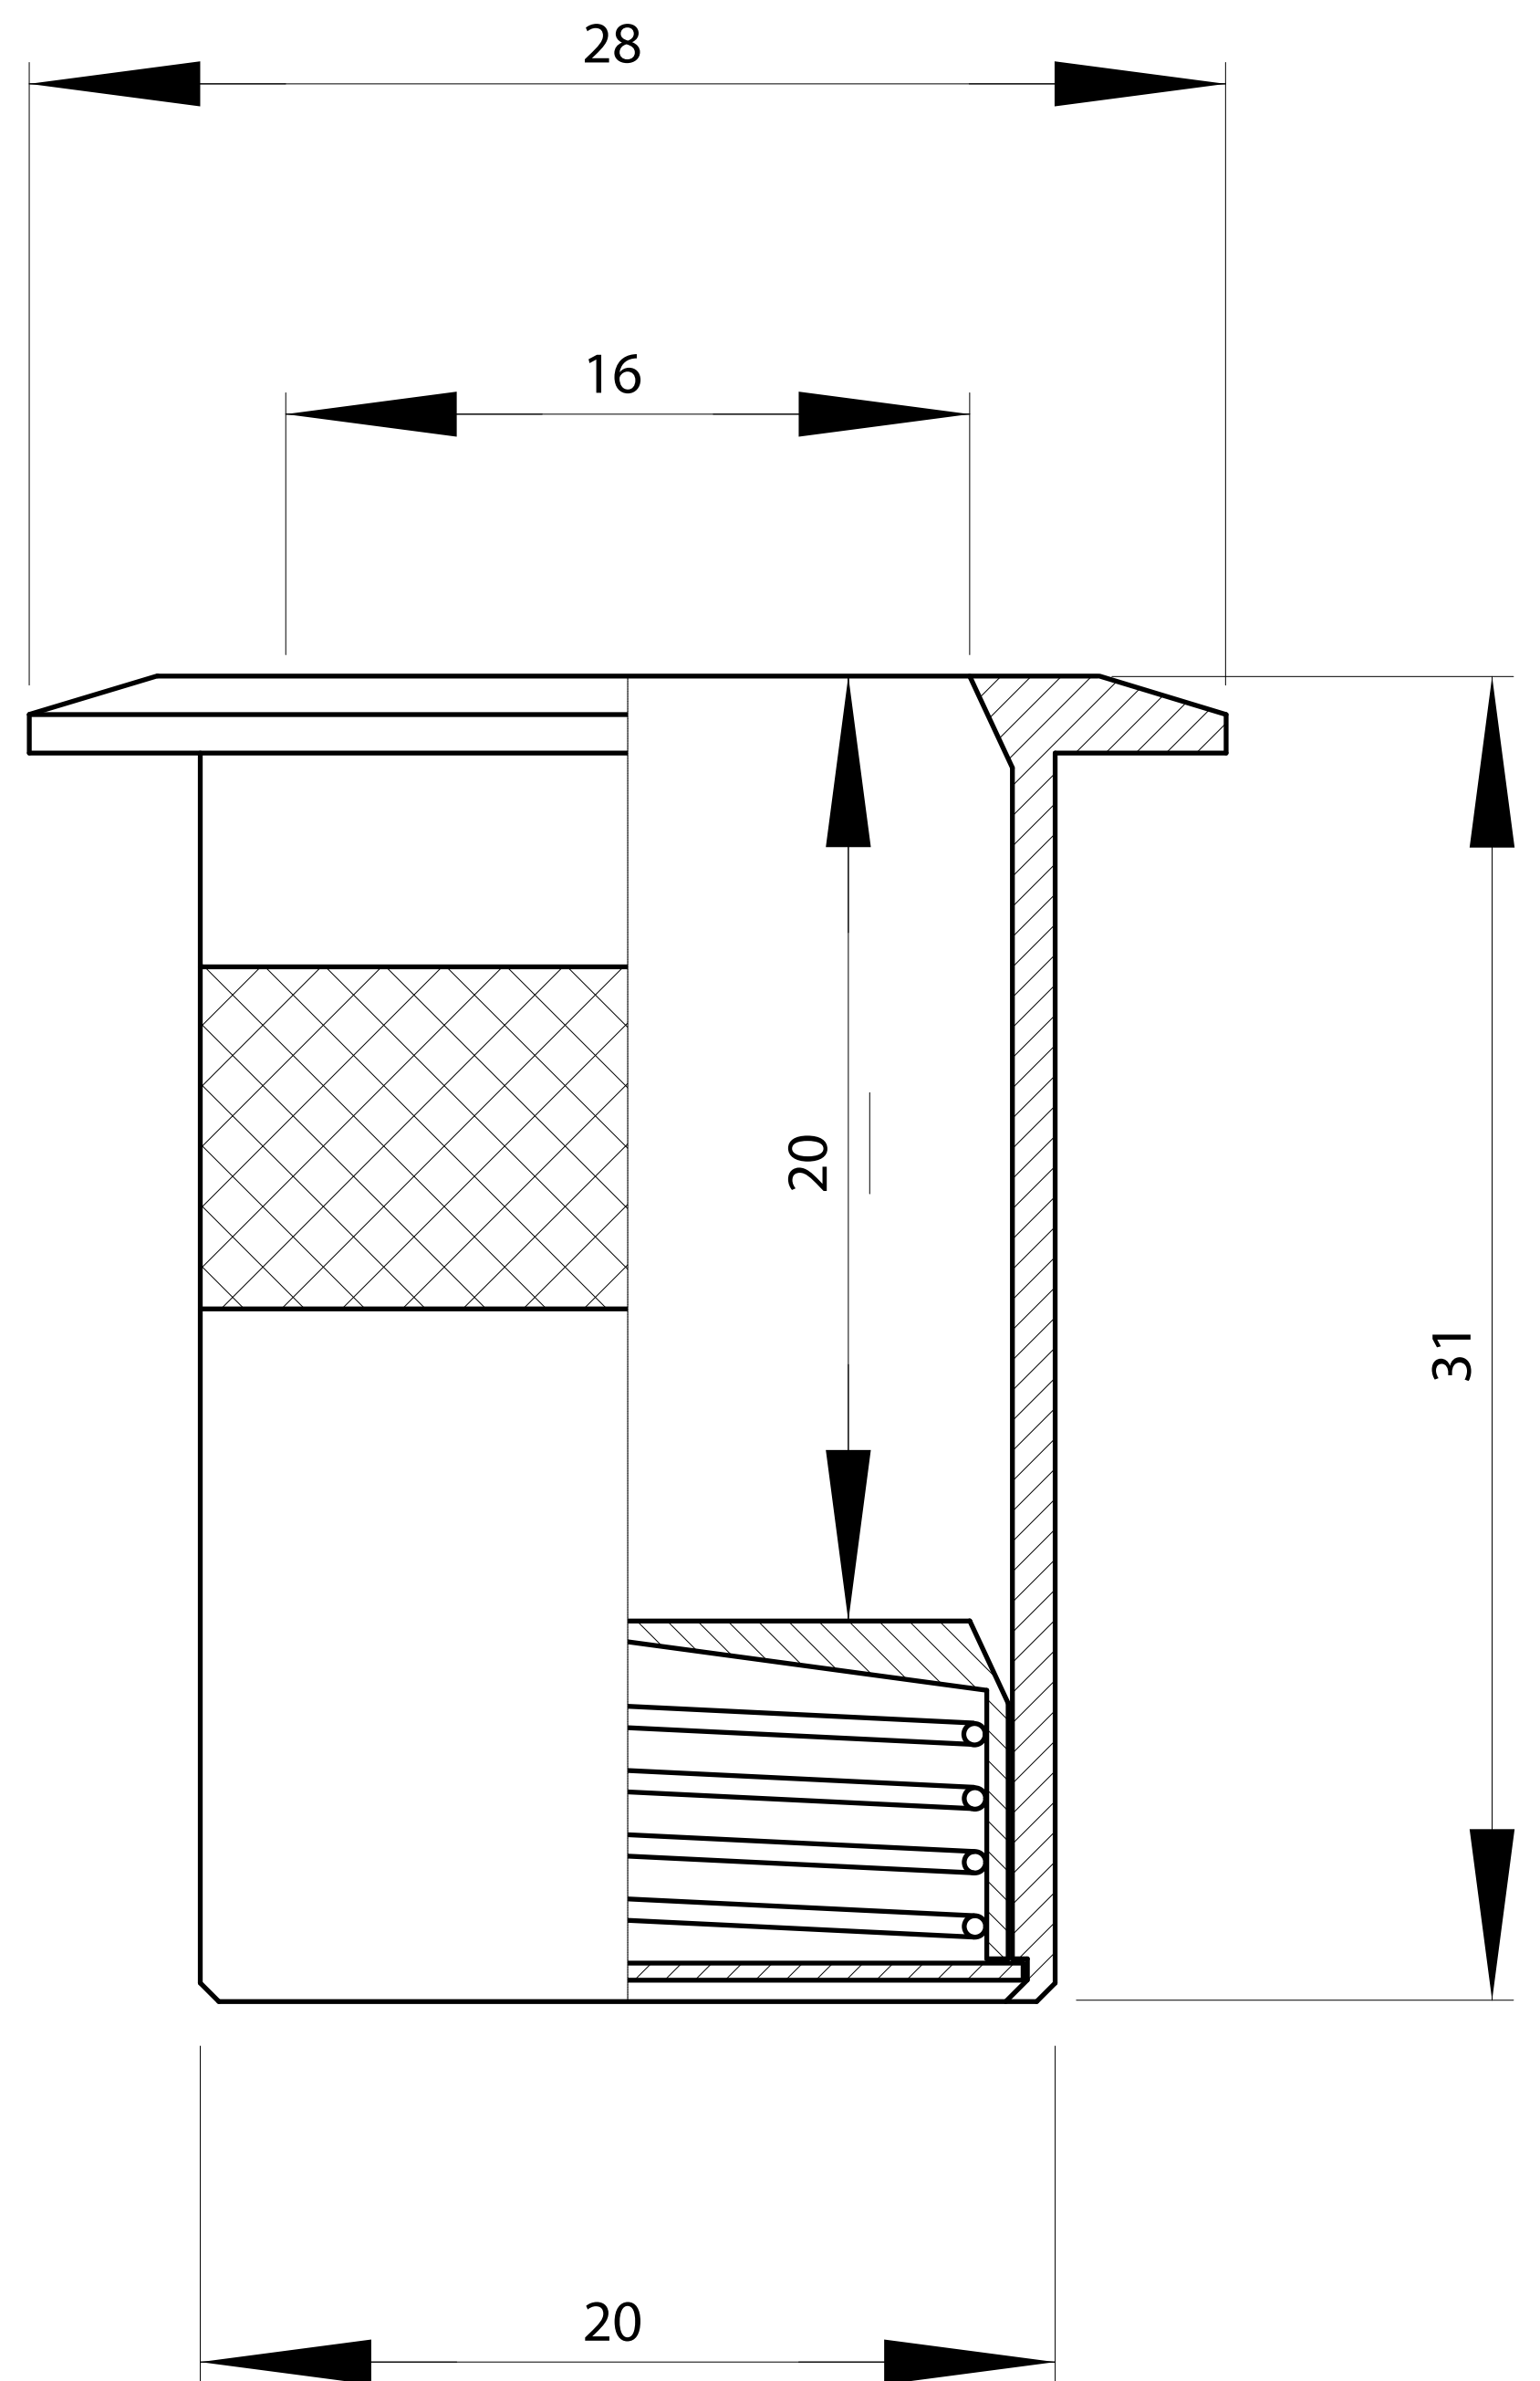

POZZETTO ANTI POLVERE D = 16mm

ARTIBREVETTI