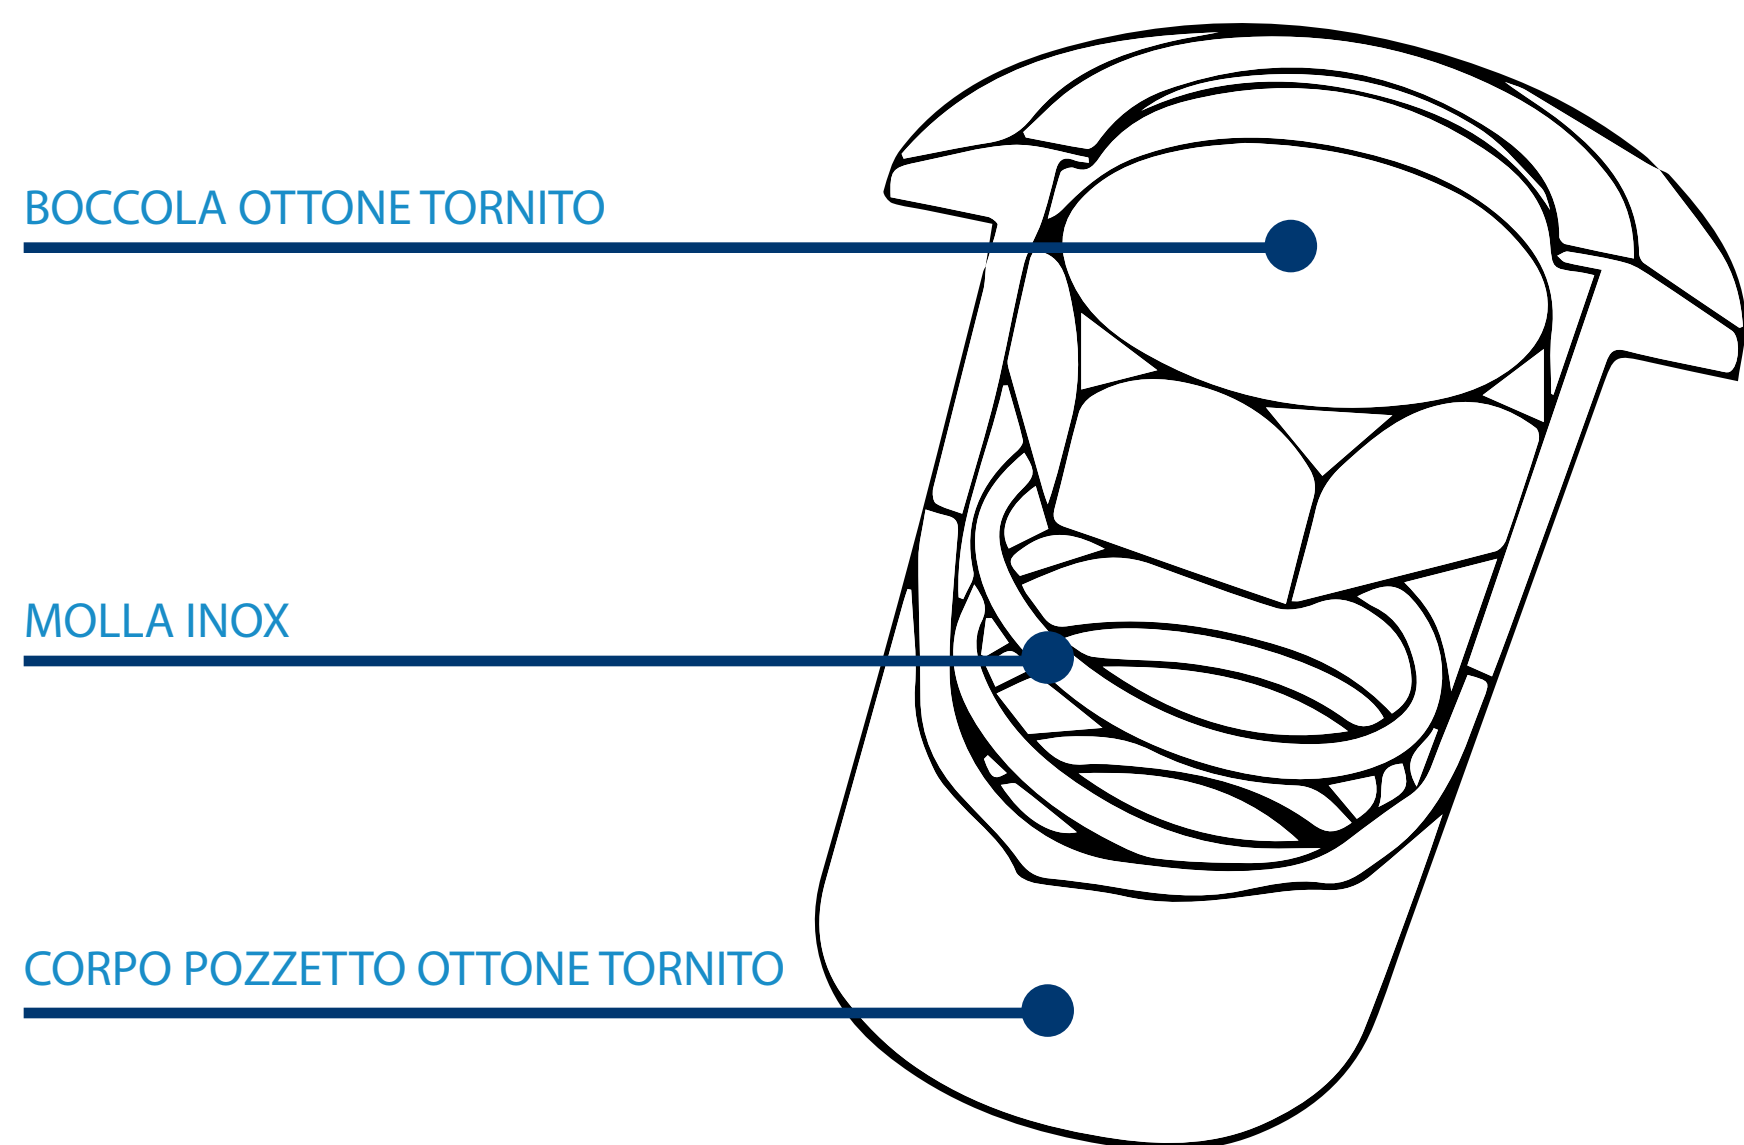

POZZETTO ANTI POLVERE D = 16mm

ARTIBREVETTI