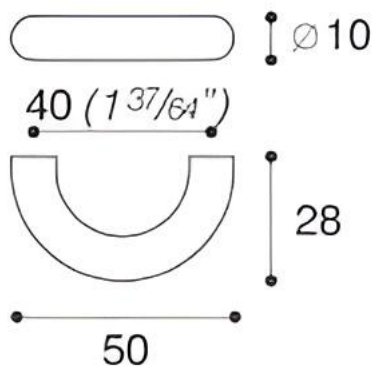

COD: MB00863

Cat: Maniglie, Pomoli e maniglie

Designer	S.&R.C.
Finitura	Nichel Satinato
Materiale	Metallo pressofuso
Tipologia	Maniglia

MB00863/C0

MB00863/D0