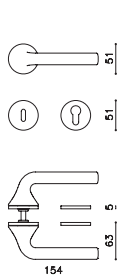

M275RB8B
M275RY8B