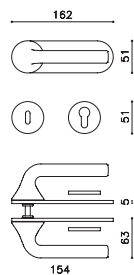

M275PB8B
M275PY8B