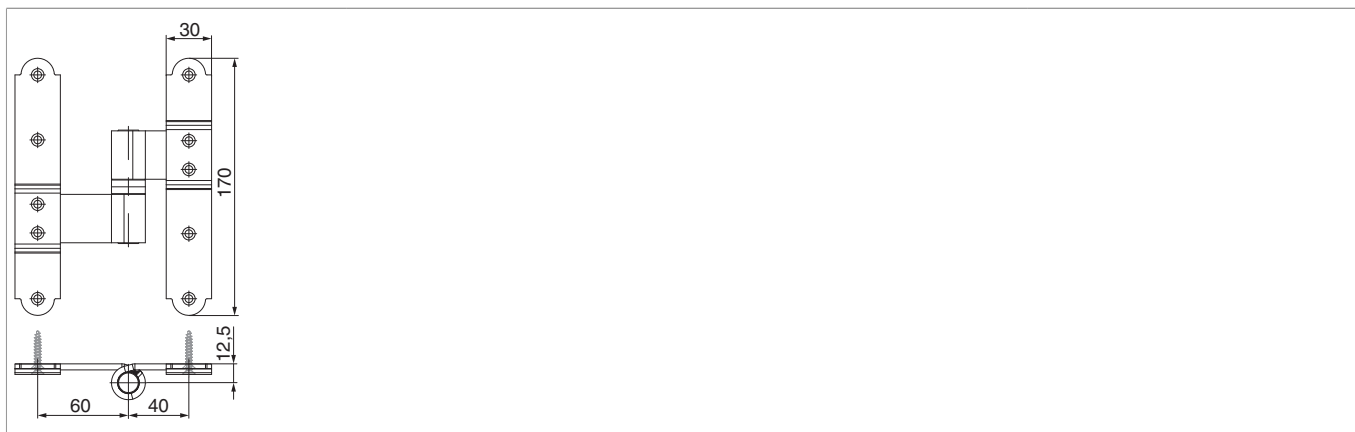

MACO
RUSTICO

101133 - Cerniera centrale a croce Rustico in acciaio Distanza fori 60-40 DP25 sinistro nero opaco

Disegni tecnici

nero opaco	assimmetrica	sinistro	60-40	0-80	25	10	20	101133	