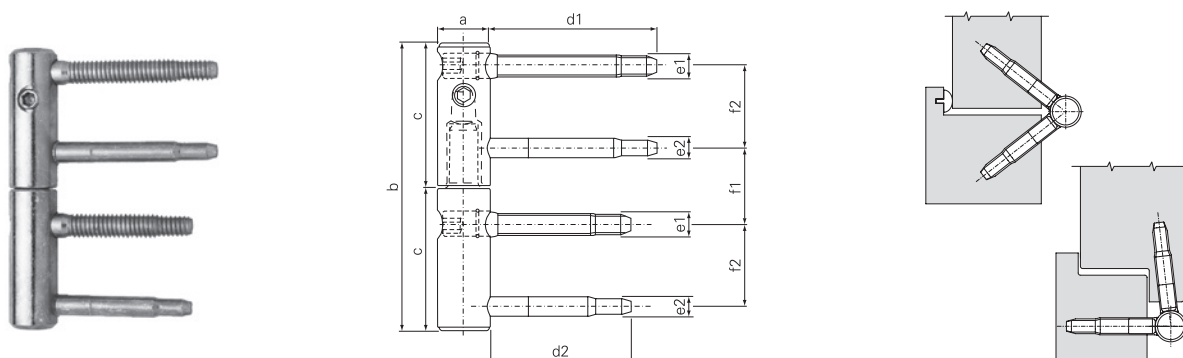

11R Ø 20 - Cerniera regolabile per porte d'ingresso

Informazioni tecniche

a mm	b mm	c mm	d1 mm	d2 mm	e1 mm	e2 mm	f1 mm	f2 mm	
20,0	112,0	56,0	65,0	55,0	9,5	8,4	29,0	32,0	

Applicazione

- Per porte in legno
- Portata con 2 cerniere 120 kg
- Regolabile 0/+3mm in altezza, +/-3mm lateralmente e in profondità

Prodotto / Applicazione	Codice	Materiale	Finitura	Ore neb. Salina	Confezione
11R20S009SZS	706656	Acciaio	Zincato GSS	640	10

Utensili / Accessori

- BBOX
Pagina 9.62

- 180B Ø 20
Pagina 9.27

- 180T Ø 20
Pagina 9.23

- 180 Ø 20
Pagina 9.17

- 180 Ø 20
Pagina 9.16