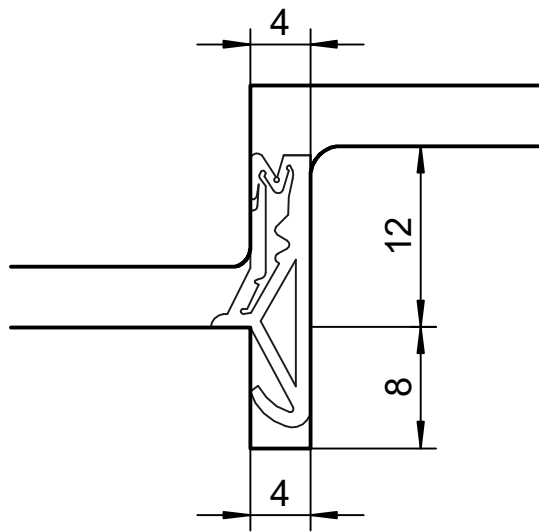

Check	Date:	19.06.2024	Name:	Born
Scale	SV 142a Flügelalzichtung			
2:1				
DEVENTER	Member of Roto Group	798601-1		Index
		Sheet	Model Name	a
		1/1	-