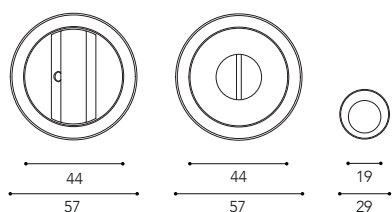

CD 015

KIT CON 508CP

INFO PAG. 641
Catalogo Generale Reguitti

COD. CD015 AGV

AGV
Argento vecchio

AN
Ottone antico

BG
Ottone bronzato graffiato

LV
Ottone lucido verniciato

OSC
Ottone satinato cromato

Kit con serratura 6SR

CD050 AGV

Kit con serratura classic 26SR

CDG50 AGV **NEW**