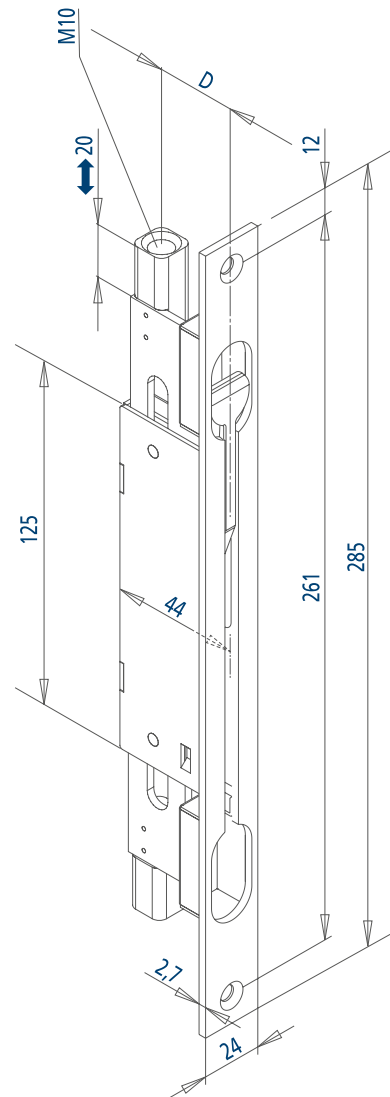

Robuste Einsteck-Türkanriegel zum Feststellen des Standflügels an zweiflügeligen Türen

Türkanriegel 345K

- Flachstulp 24 x 285 mm
- Stulp mit Anschraublöchern
- Mit Umlegehebel
- Zum Einschrauben von Rundstangen 10 mm Ø
- 20 mm Hub
- Innenwerk mit Geräuschkämpfung

Sturdy mortise espagnolette bolts for securing the inactive leaf of double-leaf doors

Series 345K espagnolette bolts

- 24 x 285 mm flat faceplate
- Faceplate with screw holes
- Lever action
- Accepts round rods of diameter 10 mm
- 20 mm throw
- Internal mechanism with noise reduction

				Art.-Nr. Art. no.	Referenz Reference		
Edelstahl Stainless steel	35	20	F24	9305258	VBK345K24R35N	5	211
Edelstahl Stainless steel	40	20	F24	9305265	VBK345K24R40N	5	211
Edelstahl Stainless steel	45	20	F24	9306118	VBK345K24R45N	5	211