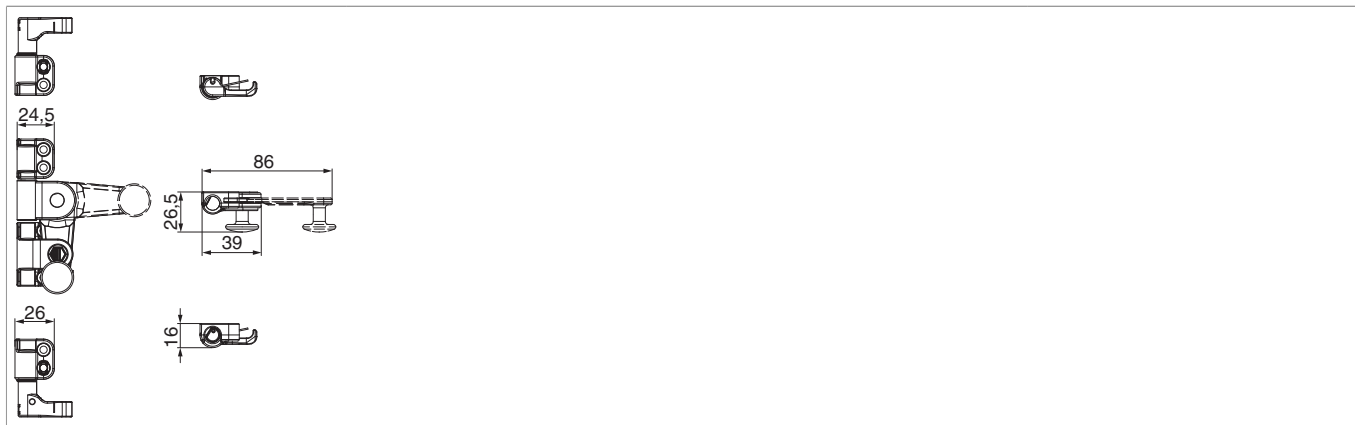

104034 - Spagnoletta 1 anta stretta 40 senza piastra di chiusura con griffe autoregolante larghezza 26 dx / sx nero opaco

Disegni tecnici

					L		No
nero opaco	Spagnoletta 1 anta senza piastra di chiusura senza blocco di sicurezza	dx / sx	8	stretta 40	86	20	104034