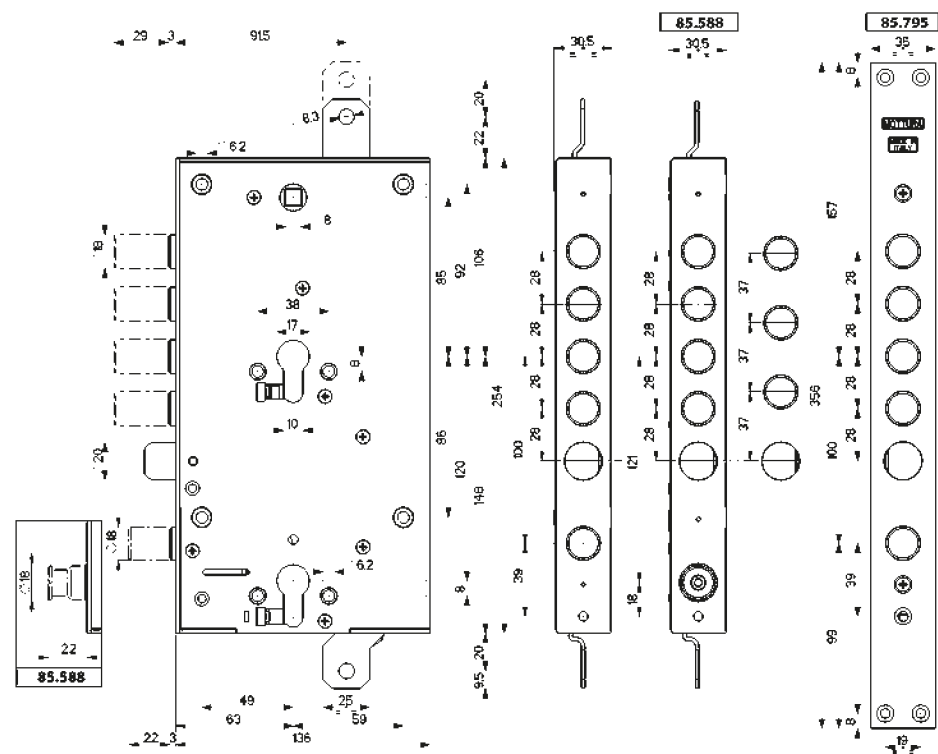

85.589

MADE IN ITALY

**Caratteristiche**

**Serratura per doppio cilindro**

**Variazioni interassi: ..../28 - ..../37**

- Laterale (serratura inferiore) e Triplice (serratura superiore)
- Entrata cilindro e maniglia mm 63
- Chiavistelli tondi Ø mm 18 con corsa mm 29 per serratura superiore
- Chiavistello tondo Ø mm 18 con corsa mm 22 per serratura inferiore
- Corsa aste mm 20
- Tutti gli articoli sono forniti destri e sinistri (specificare nell'ordine)