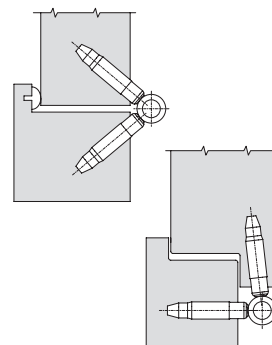

50B-14-000

50B Ø 14 - Cerniera a 2 corpi barocca per porte interne

3

Informazioni tecniche

a mm	b mm	c mm	d mm	e mm	f1 mm	h mm	
14,0	94,4	47,0	40,0	8,2	13,6	0,4	

Applicazione

- Per porte e finestre in legno
- Portata con 2 cerniere 45 kg

Prodotto / Applicazione	Codice	Materiale	Finitura	Ore neb. Salina	Confezione
50B14A000SK	1271977	Acciaio	Bronzato	3	100
50B14F000MR	22332	Acciaio	Martellato rustico	100	30
50B14A000SM	2247	Acciaio	Ottonato	4	100