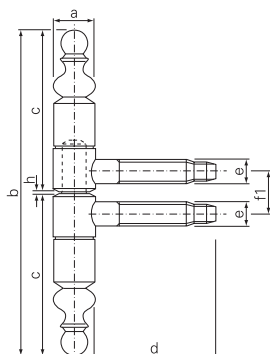

50B-14-000

50B Ø 14 - Cerniera a 2 corpi barocca per porte interne

3

Informazioni tecniche

a mm	b mm	c mm	d mm	e mm	f1 mm	h mm	
14,0	94,4	47,0	40,0	8,2	13,6	0,4	

Applicazione

- Per porte e finestre in legno
- Portata con 2 cerniere 45 kg

Prodotto / Applicazione	Codice	Materiale	Finitura	Ore neb. Salina	Confezione
50B14A000SK	1271977	Acciaio	Bronzato	3	100
50B14F000MR	22332	Acciaio	Martellato rustico	100	30
50B14A000SM	2247	Acciaio	Ottonato	4	100