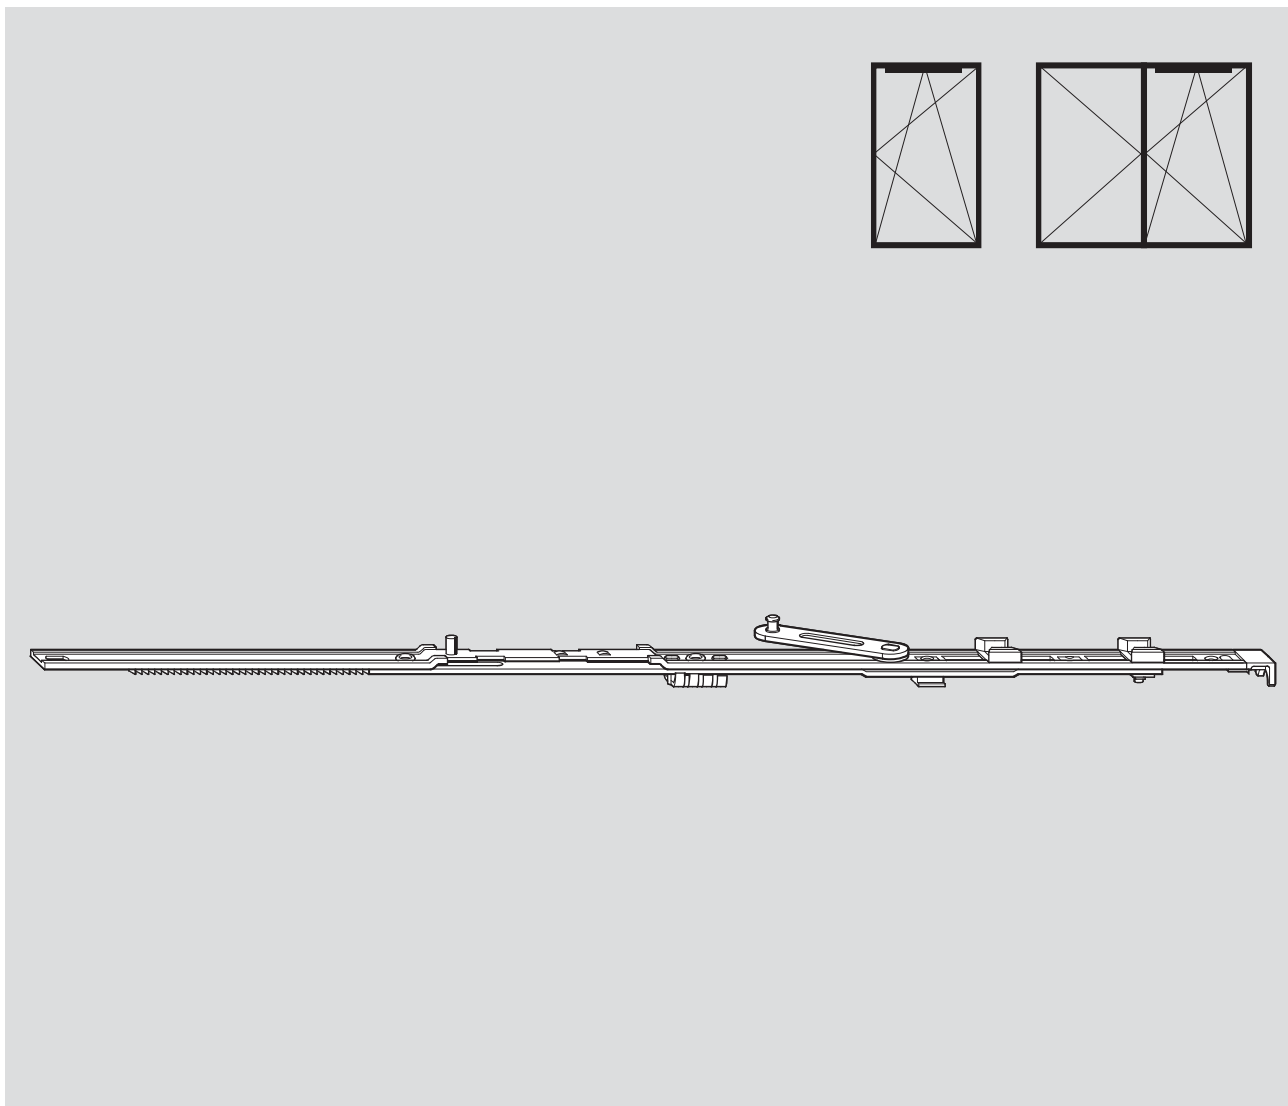

Stay guide
Basic security
Security

SRW/mm	Description / size	Locking cam	Material no.
--------	--------------------	-------------	--------------

Stay guide

601 – 800	Stay guide	350 / 690	260204
-----------	------------	-----------	---------------