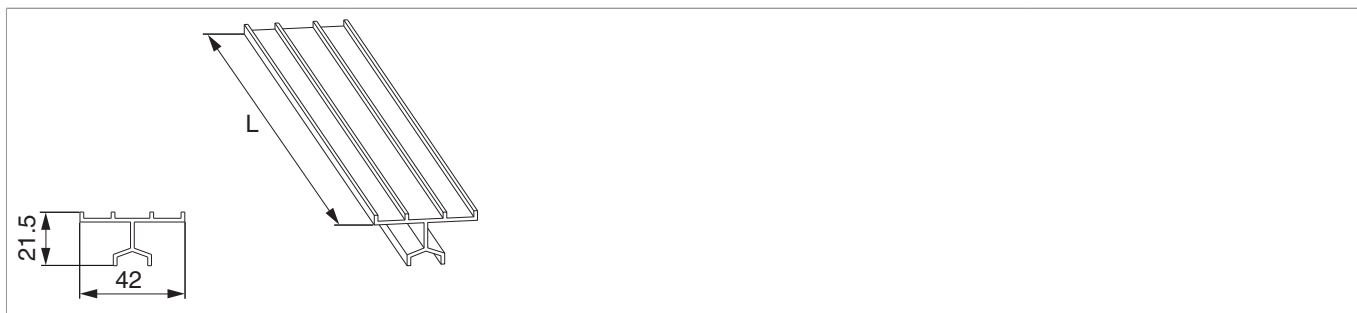

N20936 - Binario guida superiore HS universale basso L=6.500mm bronzo

Disegni tecnici

| | L |  | N ^o |
|--------|-------|---|----------------|
| bronzo | 6.500 | 1 | N20936 |