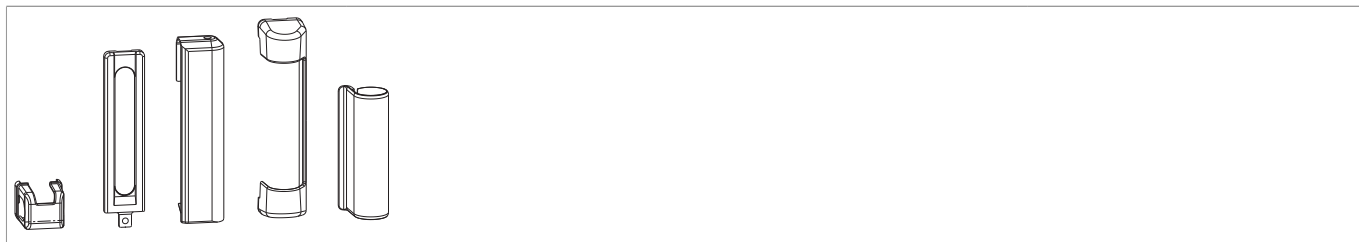

## 101516 - Kit di copertura supporto cerniera e supporto forbice DT130 sinistro bronzo chiaro

### Disegni tecnici

						<b>No</b>
	sinistro	DT130	bronzo chiaro	colorato	10	101516