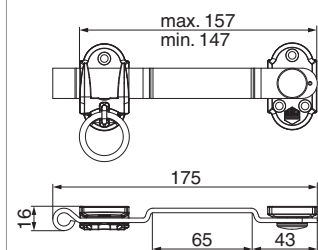

## 14212 - Chiusura semplice con anello con maniglia piegata L=175 mm dx / sx nero opaco

### Disegni tecnici

		L		Nº
nero opaco	con maniglia piegata L=175 mm	175	20	14212