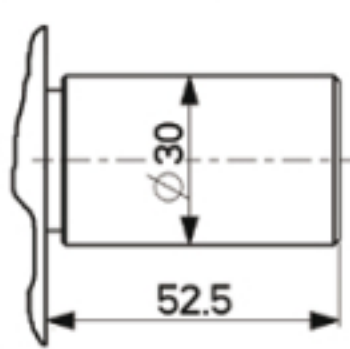

35.381

Finitura

Pompa Ø30

Pompa Ø34

Nero 3 chiavi

Triplice - Entrata chiave mm 30 - Apertura interna con pomolo autobloccante
Pompa esterna - Corsa chiavistelli mm 24 - Corsa aste mm 20
Aste **NON** comprese

POMPA INTERNA

POMPA Ø30

3 chiavi
art. 92105