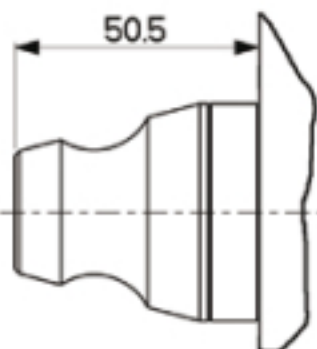

35.381

Finitura

Pompa Ø30

Pompa Ø34

Nero 3 chiavi

Triplice - Entrata chiave mm 30 - Apertura interna con pomolo autobloccante
Pompa esterna - Corsa chiavistelli mm 24 - Corsa aste mm 20
Aste **NON** comprese

POMPA INTERNA

POMPA Ø30

3 chiavi
art. 92105