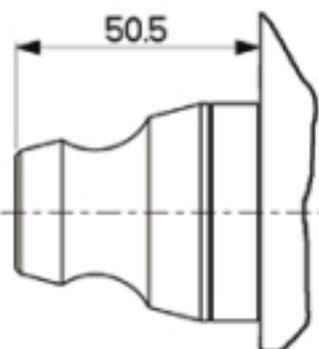

35.361

Finitura

Pompa Ø30

Pompa Ø34

Nero 3 chiavi

Laterale - Entrata chiave mm 30 - Apertura interna con pomolo autobloccante
Pompa esterna - Corsa chiavistelli mm 24

POMPA INTERNA

POMPA Ø30