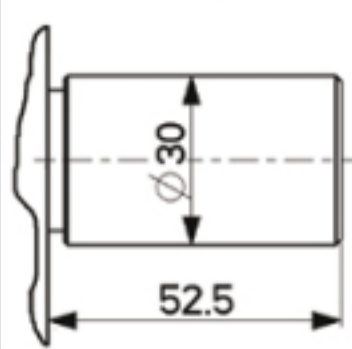

35.361

Finitura

Pompa Ø30

Pompa Ø34

Nero 3 chiavi

Laterale - Entrata chiave mm 30 - Apertura interna con pomolo autobloccante
Pompa esterna - Corsa chiavistelli mm 24

POMPA INTERNA

POMPA Ø30