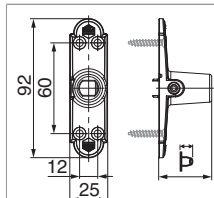

209475 - Mensola con molla di sicurezza SP=20mm L=25mm per cardine monoblocco L85 nero opaco

Disegni tecnici

							No
nero opaco	per cardine monoblocco	L85	25	20	4	20	209475