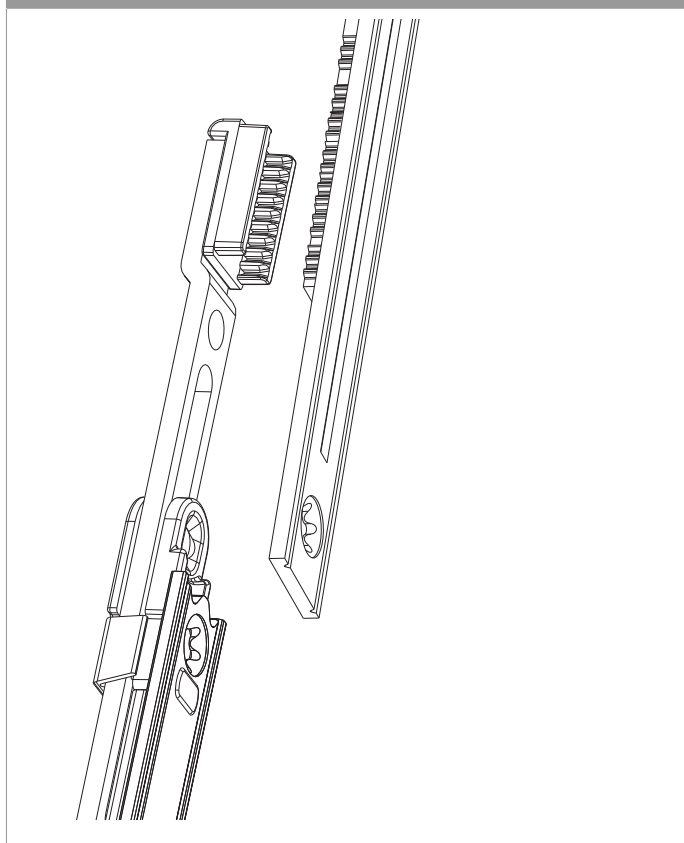

224283 - Movimento angolare Multi Matic per arco prolungabile verticalmente LBB 500-1.650 argento

Disegni tecnici

		L	H				Nº
argento	prolungabile verticalmente		170	500 - 1.650		50	224283 ¹⁾

¹⁾ Per l'utilizzo per finestre ad arco ordinare il cod. 224282.

Tabella posizionamento viti

Nº		1		2		3	4	
224283			1	196	2	89,5	105,2	

Collegamento d'aggancio

Agganciare

- Agganciare il collegamento angolare alla prolunga (1) e sollevarla (2)

1. Collegamento per finestra ad arco (224282)
2. Movimento angolare prolungabile per finestra ad arco (224283)

Collegamento scarpetta dentata

verticale

Collegamento foro vite