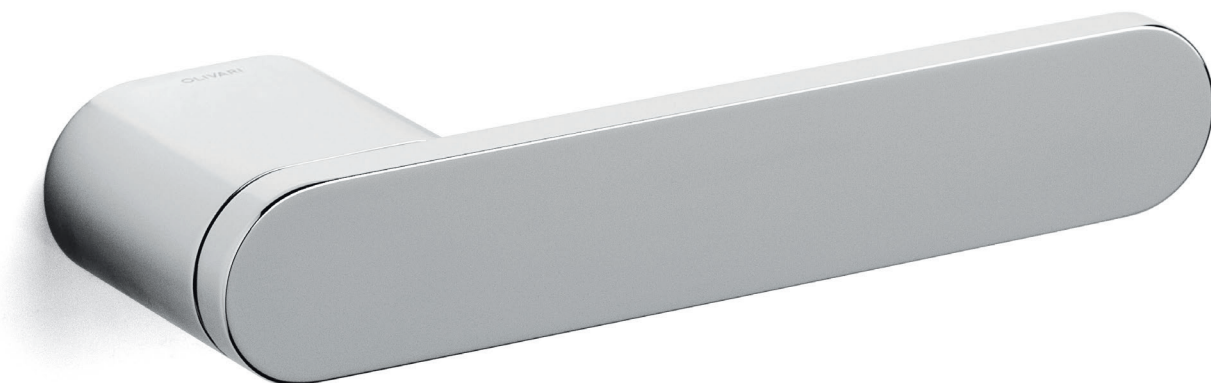

# Radial

Rodolfo Dordoni 2014

M235

C235

K235

ottone/brass

CR cromo lucido/bright chrome

IS superinox sat./superstainlesssteel satin

CO cromo satinato/satin chrome

RS superrame satinato/supercopper satin

NP nero opaco/matt black

DS superbronzo satinato/superbronze satin

US superantracite sat./superanthracite satin

M235RB8  
M235RY8

C235

K235

K235P