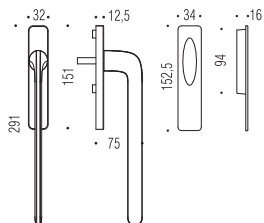

# ID 313 - ID 413 Y

Design:  
Colombo Design

**OL**  
**Oroplus**

**CM**  
**Cromat**  
Matt chrome

**OM**  
**Oromat**  
Matt gold

**VM**  
**Vintage mat**

**CR**  
**Cromo**  
Chrome

ID 313

ID 413 Y

OL - OM - CR - CM - VM

OL - CM