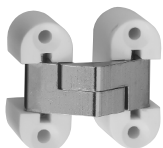

2022
33,4x13,8 mm

Cod.	Ottone		
CI002022NER00	brunito - nylon nero	180°	50
CI002022BIA00	nichelato - nylon bianco	180°	50
CI002022MAR00	bronzato - nylon marrone	180°	50

Misure della cava