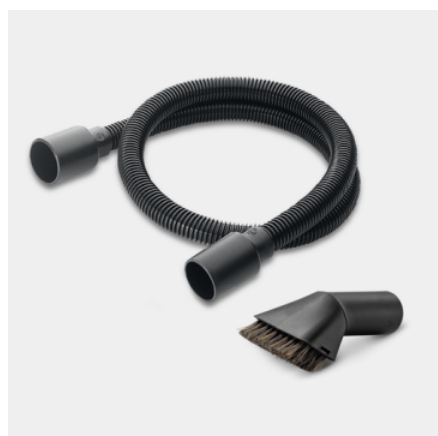

Gancio portacavo	■
Posizione di fermo	■
Archiviazione accessori sul dispositivo	■
Paracolpi	■
Rotelle di guida	Pezzo(i) 5

■ incluso nella consegna

Accessori speciali per la pulizia del banco da lavoro

- Aspirazione veloce e accurata del banco da lavoro con una spazzola di aspirazione con setole morbide.
- Delicato sulle superfici e quindi adatto alle aree sensibili.