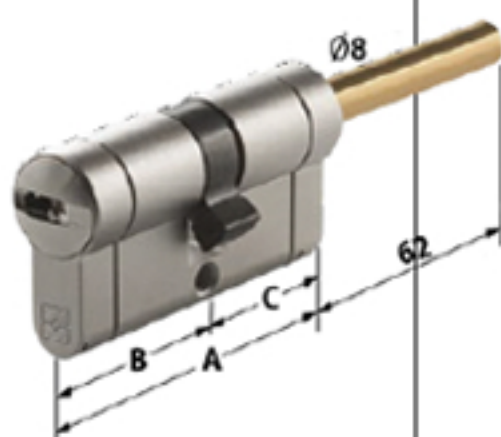

SILVER SERIES

CHIAVE/PREDISPOSIZIONE POMOLO REGOLABILE

DUPLICAZIONE
IN CENTRI
AUTORIZZATI

PRO

Quote		Articolo	Prezzo €	
A	B - C		3 chiavi	5 chiavi
62	31-31	CP4P313101		
67	36-31	CP4P363101		
72	41-31	CP4P413101		
77	46-31	CP4P463101		
82	51-31	CP4P513101		
87	56-31	CP4P563101		
92	61-31	CP4P613101		