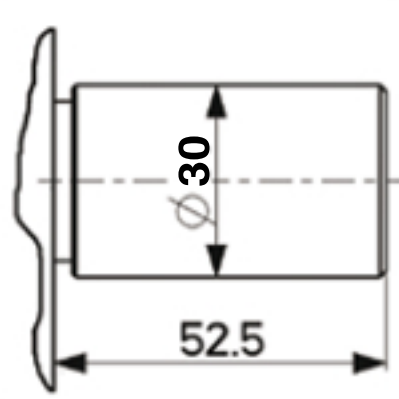

35.380

Finitura

Pomolo interno

Nero

Triplice - Apertura interna con pomolo autobloccante
Corsa chiavistelli mm 24 - Corsa aste mm 20
Aste **NON** comprese

POMPA INTERNA

POMPA Ø30

3 chiavi
art. 92105