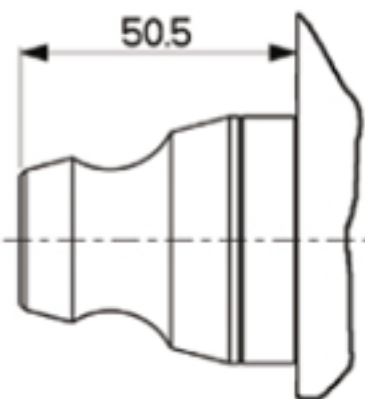

35.380

Finitura

Pomolo interno

Nero

Triplice - Apertura interna con pomolo autobloccante
Corsa chiavistelli mm 24 - Corsa aste mm 20
Aste **NON** comprese

POMPA INTERNA

POMPA Ø30

3 chiavi
art. 92105