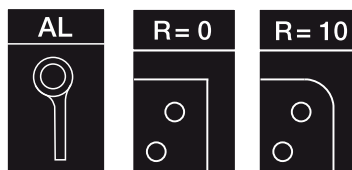

Pendeltürband Aluminium

- Für Pendeltüren.
- Für Holz und Aluminium Türen.
- Feder Lebensdauer 500.000 Zyclen.