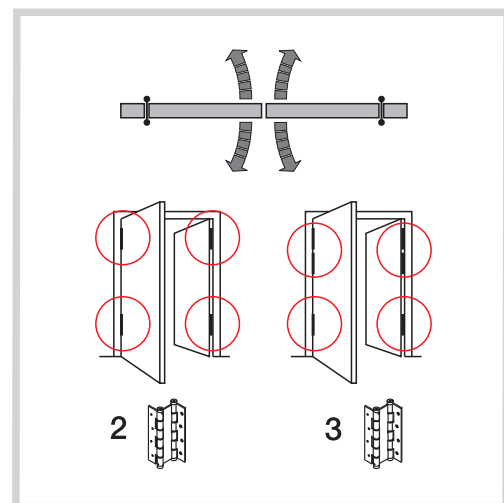

Plata - Silver - Argent - Argento - Silber *

Oro - Or - Gold *

Bronce - Bronze - Bronzo *

Anod. Inox - Anod. Inox - Anod. stainless steel -
Anod. inoxydable - Anod. inossidabile -
Anod. Edelstahl *

Negro - Negre - Black - Noir - Nero - Schwarz *

Blanco - Blanc - White - Bianco - Weiß **

* Anodizado - Anoditzat - Anodised - Anodisé -
Anodizzato - Eloxiert

** Pintado - Pintat - Painted - Laqué - Verniciato -
Lackiert