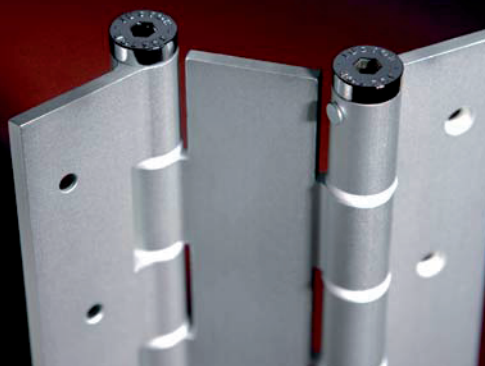

DA 180

Justor

DA 180

Bisagra doble acción aluminio

- Para puertas de vaivén.
- Para puertas de madera y aluminio.
- Resistencia del muelle 500.000 ciclos.

Frontissa doble acció alumini

- Per a portes de vaivé.
- Per a portes de fusta i alumini.
- Resistència de la molla 500.000 cicles.

Spring hinge double action aluminium

- For swing doors.
- For wooden and aluminium doors.
- Spring resistance 500.000 cycles.

Charnière va-et-vient aluminium

- Pour des portes va-et-vient.
- Pour des portes en bois et en aluminium.
- Résistance du ressort 500.000 cycles.

Cerniera doppia azione alluminio

- Per porta a vento.
- Per porte in legno ed alluminio.
- Resistenza della molla 500.000 cicli.

Pendeltürband Aluminium

- Für Pendeltüren.
- Für Holz und Aluminium Türen.
- Feder Lebensdauer 500.000 Zyclen.