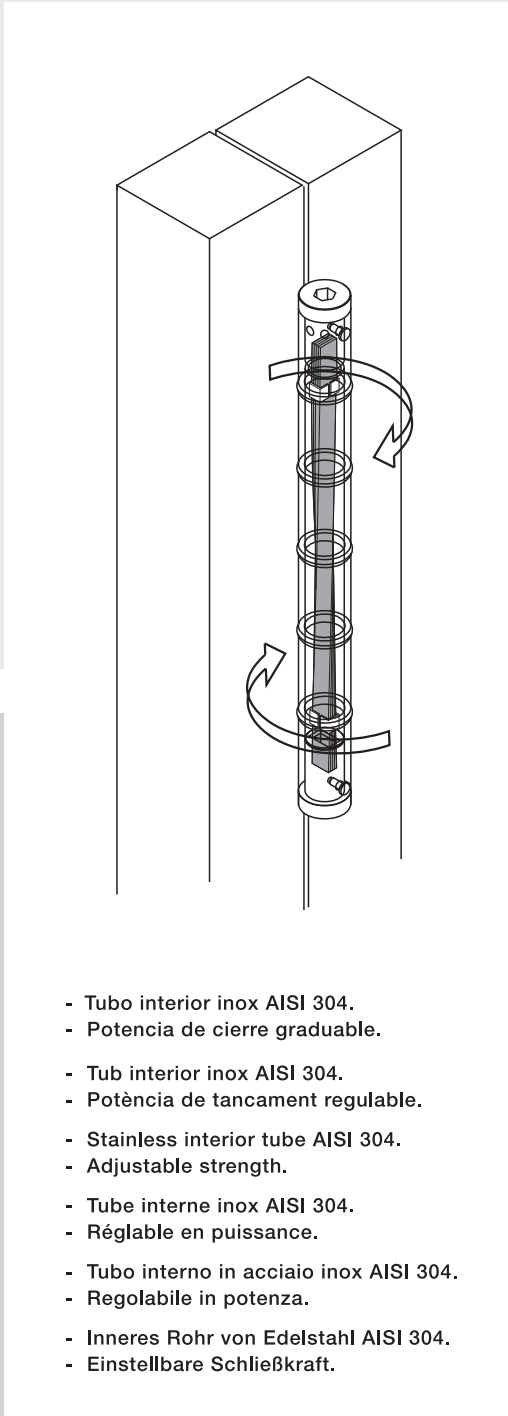

Plata - Silver - Argent - Argento - Silber *

Oro - Or - Gold *

Bronce - Bronze - Bronzo *

Anod. Inox - Anod. Inox - Anod. stainless steel -
Anod. inoxydable - Anod. inossidabile -
Anod. Edelstahl *

Negro - Negre - Black - Noir - Nero - Schwarz *

Blanco - Blanc - White - Bianco - Weiß **

* Anodizado - Anoditzat - Anodised - Anodisé -
Anodizzato - Eloxiert

** Pintado - Pintat - Painted - Laqué - Verniciato -
Lackiert