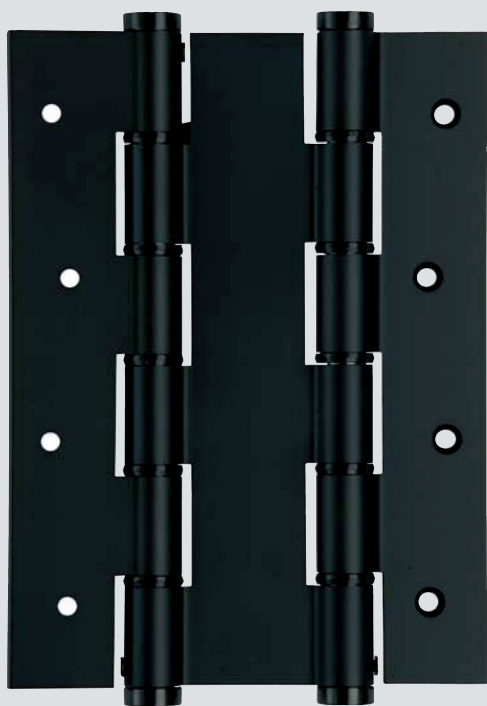

DA 180

Justor

DA 180

Bisagra doble acción aluminio

- Para puertas de vaivén.
- Para puertas de madera y aluminio.
- Resistencia del muelle 500.000 ciclos.

Frontissa doble acció alumini

- Per a portes de vaivé.
- Per a portes de fusta i alumini.
- Resistència de la molla 500.000 cicles.

Spring hinge double action aluminium

- For swing doors.
- For wooden and aluminium doors.
- Spring resistance 500.000 cycles.

Charnière va-et-vient aluminium

- Pour des portes va-et-vient.
- Pour des portes en bois et en aluminium.
- Résistance du ressort 500.000 cycles.

Cerniera doppia azione alluminio

- Per porta a vento.
- Per porte in legno ed alluminio.
- Resistenza della molla 500.000 cicli.

Pendeltürband Aluminium

- Für Pendeltüren.
- Für Holz und Aluminium Türen.
- Feder Lebensdauer 500.000 Zyclen.