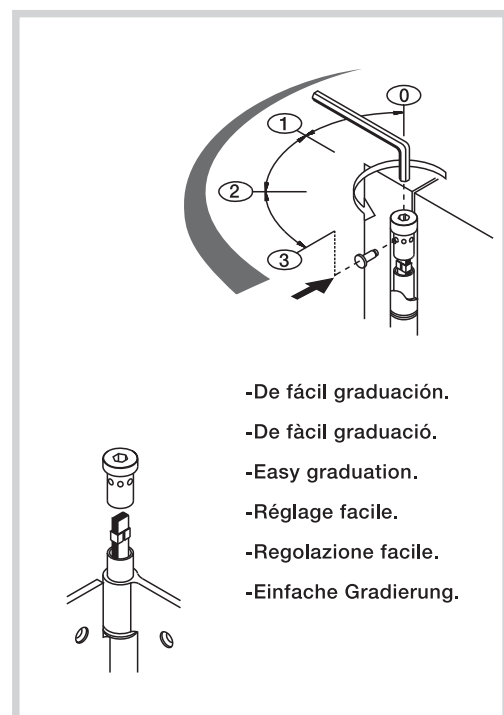

Plata - Silver - Argent - Argento - Silber *

Oro - Or - Gold *

Bronce - Bronze - Bronzo *

Anod. Inox - Anod. Inox - Anod. stainless steel -
Anod. inoxydable - Anod. inossidabile -
Anod. Edelstahl *

Negro - Negre - Black - Noir - Nero - Schwarz *

Blanco - Blanc - White - Bianco - Weiß **

* Anodizado - Anoditzat - Anodised - Anodisé -
Anodizzato - Eloxiert

** Pintado - Pintat - Painted - Laqué - Verniciato -
Lackiert