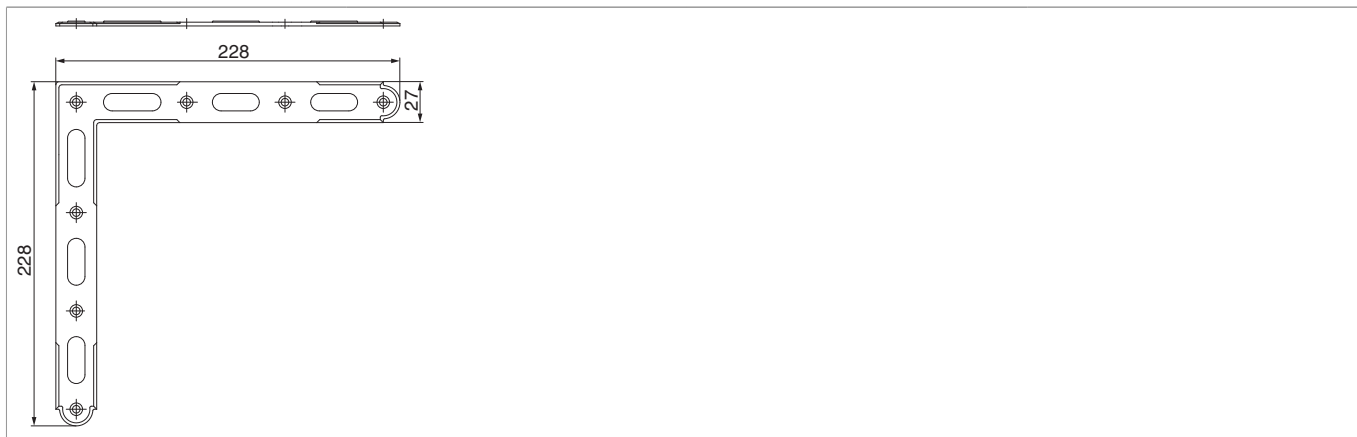

94122 - Falso squadro monoblocco nero opaco

Disegni tecnici

| | | | |
|------------|---------------|--|-----------|
| | |  | Nº |
| nero opaco | Falso squadro | 20 | 94122 |