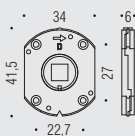

MOLLE SPRINGS

ARTICOLO ARTICLE

DIMENSIONI SIZES

NOTE TECNICHE TECHNICAL NOTES

MOLLE

MOLLA RG

MOLLA F (DX)

MOLLA F (SX)

MOLLA PL

MOSMO F

MOSMO/50 Ø50mm

MOLLA RS