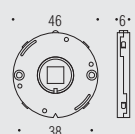

MOLLE SPRINGS

ARTICOLO ARTICLE

DIMENSIONI SIZES

NOTE TECNICHE TECHNICAL NOTES

MOLLE

MOLLA RG

MOLLA F (DX)

MOLLA F (SX)

MOLLA PL

MOSMO F

MOSMO/50 Ø50mm

MOLLA RS