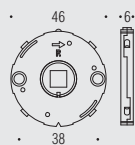

MOLLE SPRINGS

ARTICOLO ARTICLE

DIMENSIONI SIZES

NOTE TECNICHE TECHNICAL NOTES

MOLLE

MOLLA RG

MOLLA F (DX)

MOLLA F (SX)

MOLLA PL

MOSMO F

MOSMO/50 Ø50mm

MOLLA RS