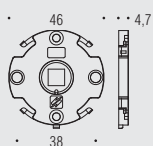

MOLLE SPRINGS

ARTICOLO ARTICLE

DIMENSIONI SIZES

NOTE TECNICHE TECHNICAL NOTES

MOLLE

MOLLA RG

MOLLA F (DX)

MOLLA F (SX)

MOLLA PL

MOSMO F

MOSMO/50 Ø50mm

MOLLA RS