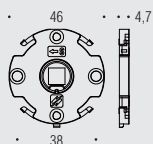

MOLLE SPRINGS

ARTICOLO ARTICLE

DIMENSIONI SIZES

NOTE TECNICHE TECHNICAL NOTES

MOLLE

MOLLA RG

MOLLA F (DX)

MOLLA F (SX)

MOLLA PL

MOSMO F

MOSMO/50 Ø50mm

MOLLA RS