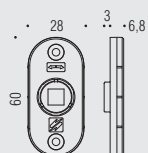

MOLLE SPRINGS

ARTICOLO ARTICLE

DIMENSIONI SIZES

NOTE TECNICHE TECHNICAL NOTES

MOLLE

MOLLA RG

MOLLA F (DX)

MOLLA F (SX)

MOLLA PL

MOSMO F

MOSMO/50 Ø50mm

MOLLA RS