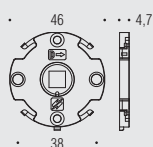

MOLLE SPRINGS

ARTICOLO ARTICLE

DIMENSIONI SIZES

NOTE TECNICHE TECHNICAL NOTES

MOLLE

MOLLA RG

MOLLA F (DX)

MOLLA F (SX)

MOLLA PL

MOSMO F

MOSMO/50 Ø50mm

MOLLA RS