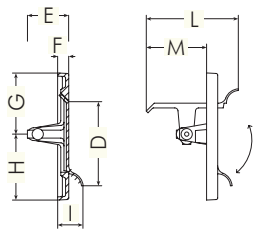

1260 – 04 PLACCA BUCALETTERA base 325x80 mm finestra 265x40 mm
LETTER-BOX PLATE base 325x80 mm hole 265x40 mm

A	B	C	D	E	F	G	H	I	L	M
325	80	277	53	26	7	38.5	41.5	16	58	38