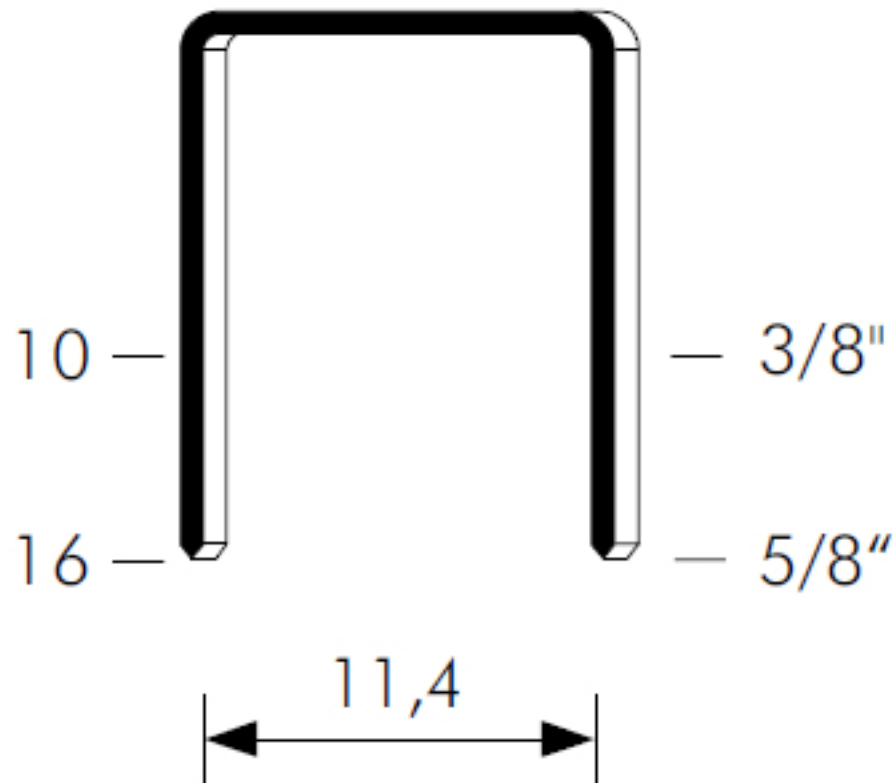

80

 0,65x0,95

Gauge: 21

Crown: .500" (1/2")