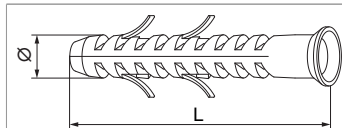

## 42308 - Tassello M12 D= 16 L= 140

### Disegni tecnici

	Ø	L		Nº
Tassello M12	16	140	20	42308