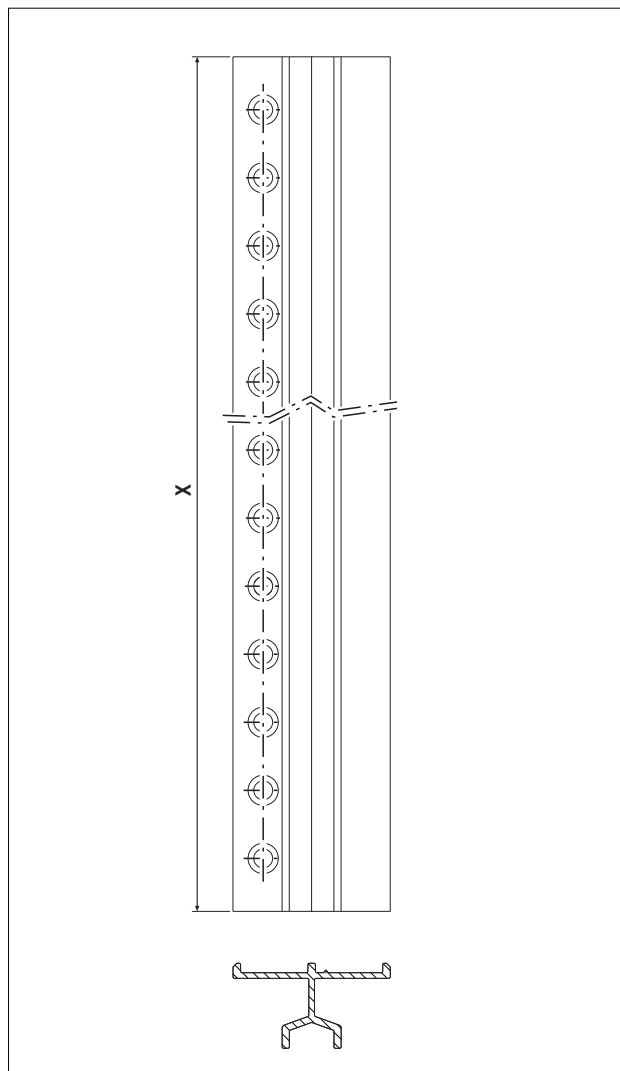

## Guida superiore ridotta

Articolo	Descrizione	Materiale	Fissaggio
Guida superiore ridotta	Profilo guida in alluminio anodizzato, con fori vite ogni 30 cm.	Alluminio	Viti 3,5X30

Rif.	Articolo	Codice art. Argento	Codice art. Alluminio Nero	X
1	Guida superiore ridotta	G01734.01.01	G01734.01.02	3000
		G01734.02.01	G01734.02.02	4000
		G01734.03.01	G01734.03.02	5000
		G01734.04.01	G01734.04.02	6000
		G01734.05.01	G01734.05.02	7000