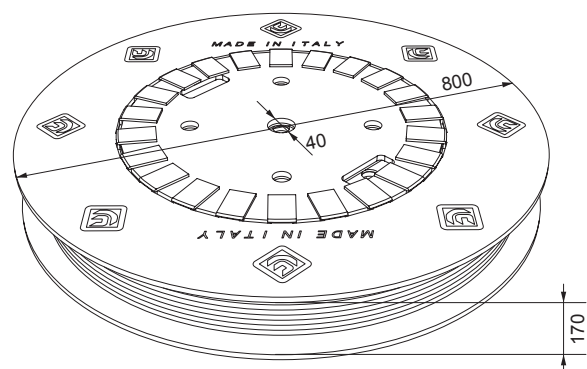

ASTINA IN POLIAMMIDE

Astina in poliammide | Polyamide rod | Tige en polyamide |
 Varilla de poliamida

Astina in poliammide per sistemi camera europea, ERRE e cava 20 mm.

Polyamide rod for euro groove, ERRE groove and 20 mm groove systems.

Varilla de poliamida para pistas CE, pistas 20mm y pistas ERRE.

Varilla de poliamida para pistas CE, pistas 20mm y pistas ERRE.

ART.	2010.2				2010.1			
Imballo Package Conditionnement Embalaje	250 MT				200 MT			
Finiture disponibili Available finishes Finitions disponibles Acabados disponibles	1	2	3	4	1	2	3	4

art. 2010.1

art. 2010.2

ART.	NODI SECTIONS
2010.1	A08 - A23 - B04
2010.2	A01 - A02 - A03 - A04 - A05 - A06 - A07 - A10 - A11 - A12 - A14 - A15 A16 - A17 - A18 - A20 - A21 - A22 - B01 - B06 - B07 - B08 - B10 - B11