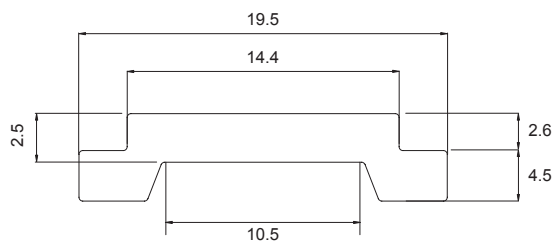

ASTINA IN POLIAMMIDE

Astina in poliammide | Polyamide rod | Tige en polyamide |
 Varilla de poliamida

Astina in poliammide per sistemi camera europea, ERRE e cava 20 mm.

Polyamide rod for euro groove, ERRE groove and 20 mm groove systems.

Varilla de poliamida para pistas CE, pistas 20mm y pistas ERRE.

Varilla de poliamida para pistas CE, pistas 20mm y pistas ERRE.

ART.	2010.2				2010.1			
Imballo Package Conditionnement Embalaje	250 MT				200 MT			
Finiture disponibili Available finishes Finitions disponibles Acabados disponibles	1	2	3	4	1	2	3	4

art. 2010.1

art. 2010.2

ART.	NODI SECTIONS
2010.1	A08 - A23 - B04
2010.2	A01 - A02 - A03 - A04 - A05 - A06 - A07 - A10 - A11 - A12 - A14 - A15 A16 - A17 - A18 - A20 - A21 - A22 - B01 - B06 - B07 - B08 - B10 - B11