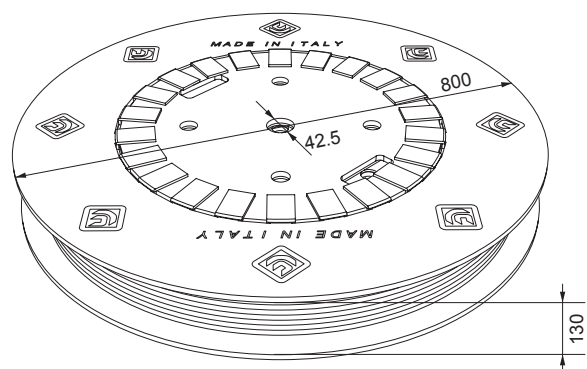

ASTINA IN POLIAMMIDE

Astina in poliammide | Polyamide rod | Tige en polyamide |
 Varilla de poliamida

Astina in poliammide per sistemi camera europea, ERRE e cava 20 mm.

Polyamide rod for euro groove, ERRE groove and 20 mm groove systems.

Varilla de poliamida para pistas CE, pistas 20mm y pistas ERRE.

Varilla de poliamida para pistas CE, pistas 20mm y pistas ERRE.

ART.	2010.2				2010.1			
Imballo Package Conditionnement Embalaje	250 MT				200 MT			
Finiture disponibili Available finishes Finitions disponibles Acabados disponibles	1	2	3	4	1	2	3	4

art. 2010.1

art. 2010.2

ART.	NODI SECTIONS
2010.1	A08 - A23 - B04
2010.2	A01 - A02 - A03 - A04 - A05 - A06 - A07 - A10 - A11 - A12 - A14 - A15 A16 - A17 - A18 - A20 - A21 - A22 - B01 - B06 - B07 - B08 - B10 - B11