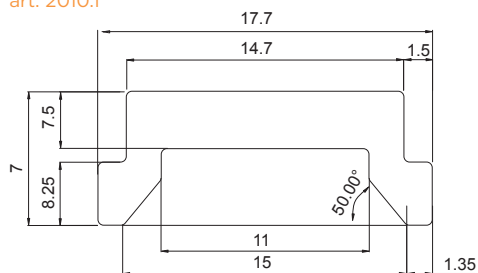

Varilla de poliamida para pistas CE, pistas 20mm y pistas ERRE.

Varilla de poliamida para pistas CE, pistas 20mm y pistas ERRE.

ART.	2010.2				2010.1			
Imballo Package Conditionnement Embalaje	250 MT				200 MT			
Finiture disponibili Available finishes Finitions disponibles Acabados disponibles	1	2	3	4	1	2	3	4

art. 2010.1

art. 2010.2

ART.	NODI SECTIONS
2010.1	A08 - A23 - B04
2010.2	A01 - A02 - A03 - A04 - A05 - A06 - A07 - A10 - A11 - A12 - A14 - A15 A16 - A17 - A18 - A20 - A21 - A22 - B01 - B06 - B07 - B08 - B10 - B11