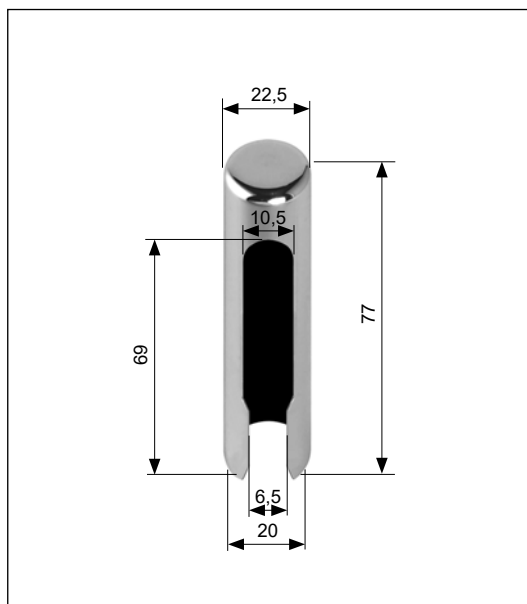

Coperture

Per cerniere registrabili mod. ZENIT

Specifiche d'ordine

Materiale	Articolo	Ø	Øi	H	Hi
ABS	E02151.16.XX	18,5	16	77	69
	E02151.20.XX	22,5	20	77	69
OTTONE	E02152.16.XX	18	16	83	69
	E02152.20.XX	22	20	83	69