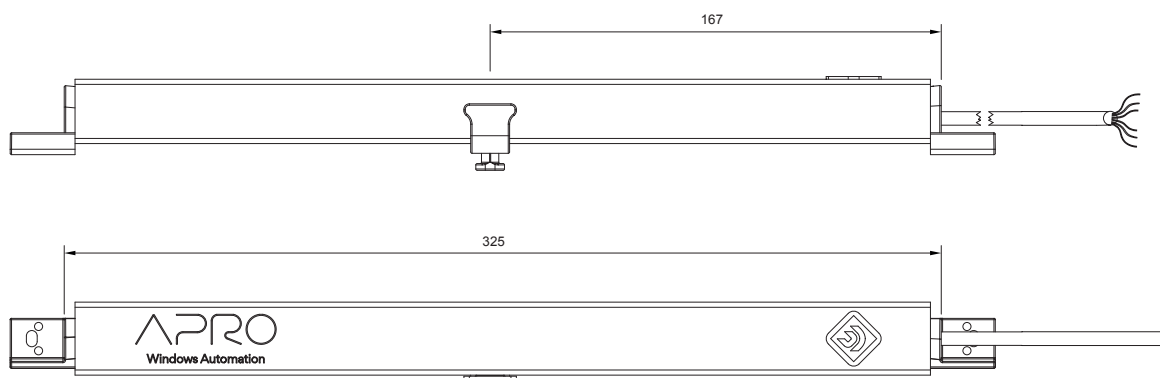

APRO

ATTUATORE A CATENA DA INCASSO 250N 24V CORSA 100-160-210MM

Attuatore a Catena a scomparsa | Concealed chain actuator |
Actionneur à chaîne à encastrement | Actuador de cadena embutido

Attuatore a Catena a scomparsa per aperture motorizzate di uno o più infissi a vasistas con comando a pulsante o tramite APP

Concealed chain actuator for motorized opening of one or more bottom hinge or top hinge windows with push-button control or via APP

Actionneur à chaîne à encastrement pour l'ouverture motorisée d'une ou plusieurs fenêtres vasistas et à soufflet avec commande à bouton-poussoir ou via APP

Actuador de cadena embutido para apertura motorizada de uno o varios cerramientos basculantes y proyectantes con mando por pulsador o via APP

ART.	1124.1 1124.2 1124.3				1121.55			
Imballo Package Conditionnement Embalaje	1 Kit				1 Kit			
Finiture disponibili Available finishes Finitions disponibles Acabados disponibles	1	2	3	4	1	2	3	4

Disponibile nella finitura NEOPA
Available in NEOPA

DATI TECNICI TECHNICAL DATA	
C1200N24V210	
Codice Code	1124.1 - 1124.2 - 1124.3
Corsa (selezionabile) Stroke	100,160,210mm
Forza di trazione Pull force	250N
Tensione alimentazione Rated voltage	24V DC
Assorbimento a carico nominale Rated current	0.5A
Assorbimento in allarme Alarm current	1A
Potenza assorbita a carico nominale Rated power	12W