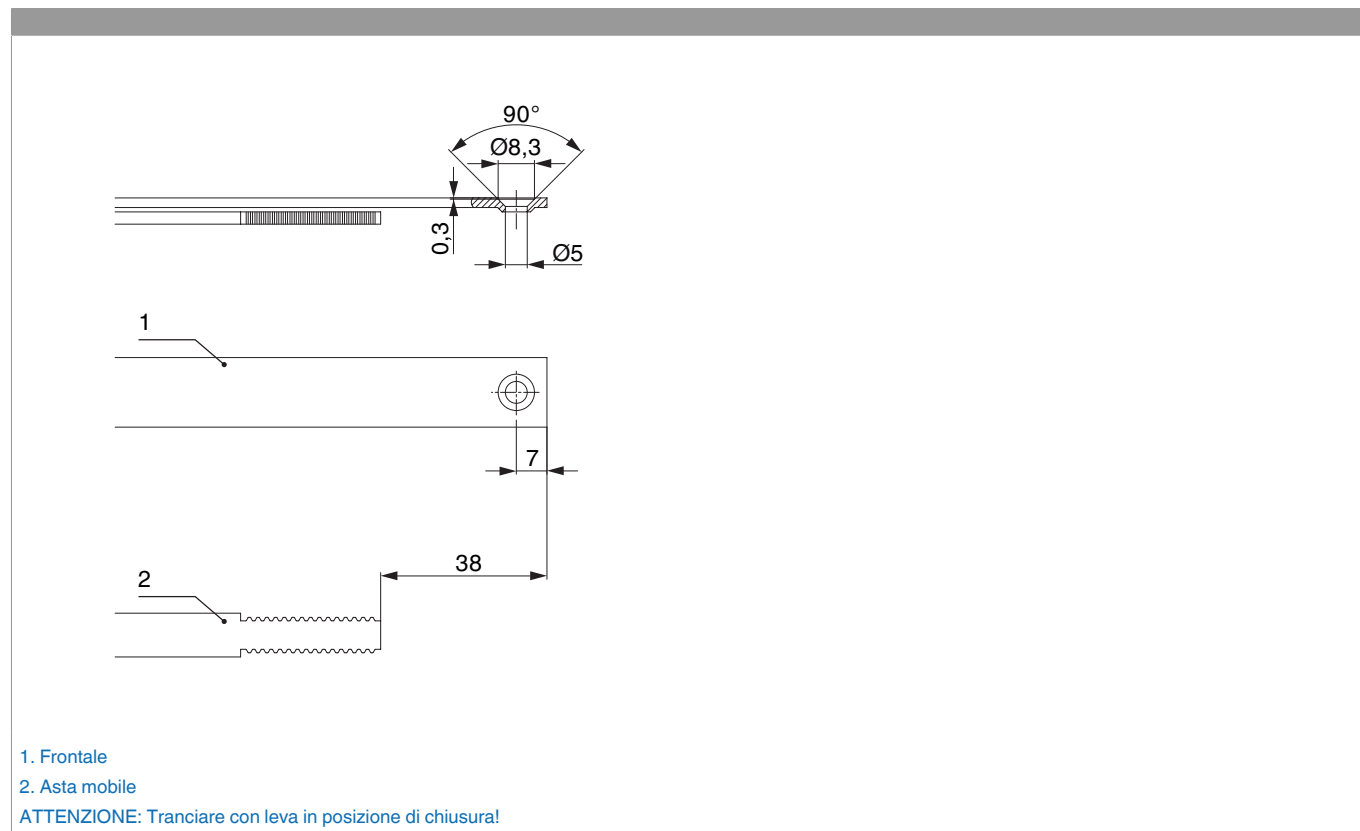

221907 - Asta a leva Multi Matic per cava ferramenta fix 1950 per 3 funghi HBB 1.701-1.950 HM 1.050 argento

Disegni tecnici

				L				Nº
argento	per 3 funghi	1950	1.050	1.846,5	1.701 - 1.950	260,5	10	221907

Tabella posizionamento viti

Nº		1	2	3	4	5	6	7	8	9	10	11	12	13	14	15	16
221907	13	18,5	91,5	303,5	350	477	630	738,5	784,5	896	950	1.150	1.409	1.455			

Schema di tranciatura

Collegamento a clips

Agganciare collegamenta a clips

①

②

Sganciare collegamento clips

①

②

③

Collegamento scarpetta dentata

Montaggio