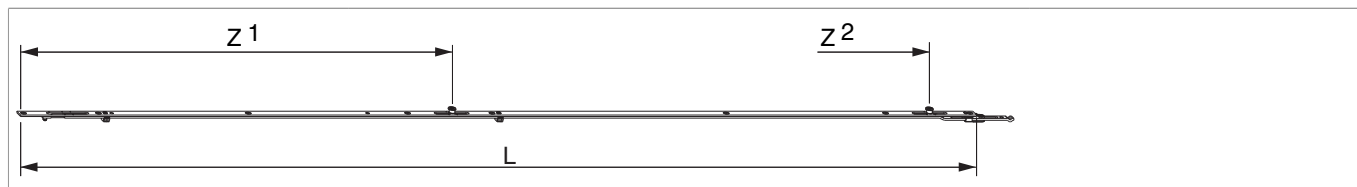

### Disegni tecnici

			L			Nº
argento	2200V	con 2 funghi	1.410	1.701 - 2.200	10	<a href="#">201754</a>