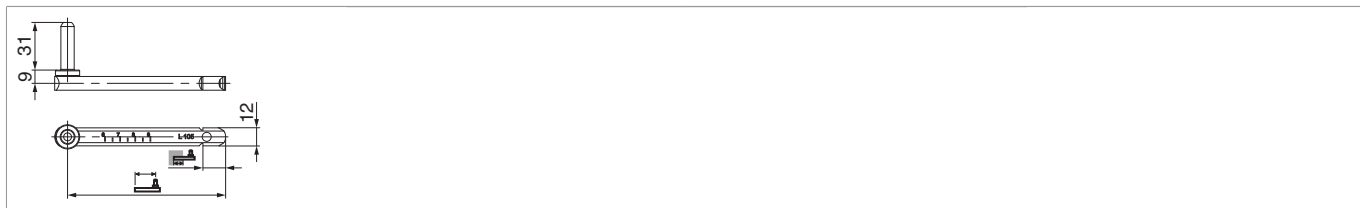

209424 - Cardine monoblocco regolabile con tacca di sicurezza 15 mm monoblocco senza regolazione laterale L135 SC80-120 nero opaco

Disegni tecnici

								№
nero opaco	L135	80 - 120	15	135	55	20	209424 ¹⁾	

¹⁾ La profondità minima del cardine indicata vale esclusivamente per il montaggio su legno!