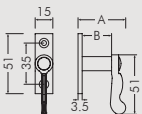

Codice Descrizione

Code Description

- 1010 - 01 NOTTOLINO ALLA ROMANA base 51x15 mm h 5 mm
ROMAN TYPE PAWL base 51x15 mm height 5 mm
- 1010 - 02 NOTTOLINO ALLA ROMANA base 51x15 mm h 15 mm
ROMAN TYPE PAWL base 51x15 mm height 15 mm
- 1010 - 03 NOTTOLINO ALLA ROMANA base 51x15 mm H 20 mm
ROMAN TYPE PAWL base 51x15 mm height 20 mm
- 1010 - 04 NOTTOLINO ALLA ROMANA base 51x15 mm h 22 mm
ROMAN TYPE PAWL base 51x15 mm height 22 mm
- 1010 - 05 NOTTOLINO ALLA ROMANA base 51x15 mm h 25 mm
ROMAN TYPE PAWL base 51x15 mm height 25 mm
- 1010 - 11 NOTTOLINO ALLA ROMANA base 51x15 mm h 18 mm
ROMAN TYPE PAWL base 51x15 mm height 18 mm
- 1010 - 12 NOTTOLINO ALLA ROMANA base 51x15 mm h 30 mm
ROMAN TYPE PAWL base 51x15 mm height 30 mm

A	B
20.5	5
30.5	15
35.5	20
37.5	22
40.5	25
33.5	18
45.5	30