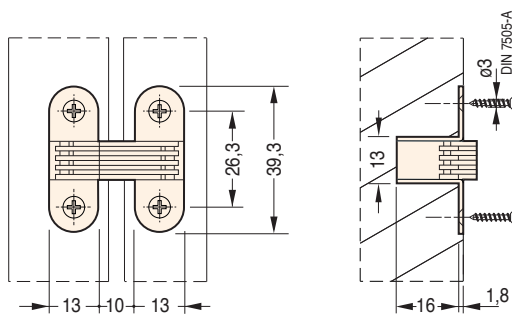

# 504

39,3x13 mm

| Cod.          | Acciaio   |  |  |
|---------------|-----------|---|---|
| CI000504OTT00 | ottonato  | 180°  | 20  |
| CI000504NIK00 | nichelato | 180°  | 20  |
| CI000504BRO00 | bronzato  | 180°  | 20  |

## Misure della cava