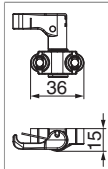

MACO
RUSTICO

57070 - Griffa di chiusura autoregolante inf/sx-sup/dx largo 36 nero opaco

Disegni tecnici

			B			Nº
nero opaco	Griffa di chiusura autoregolante	inf/sx-sup/dx	36	15	50	57070