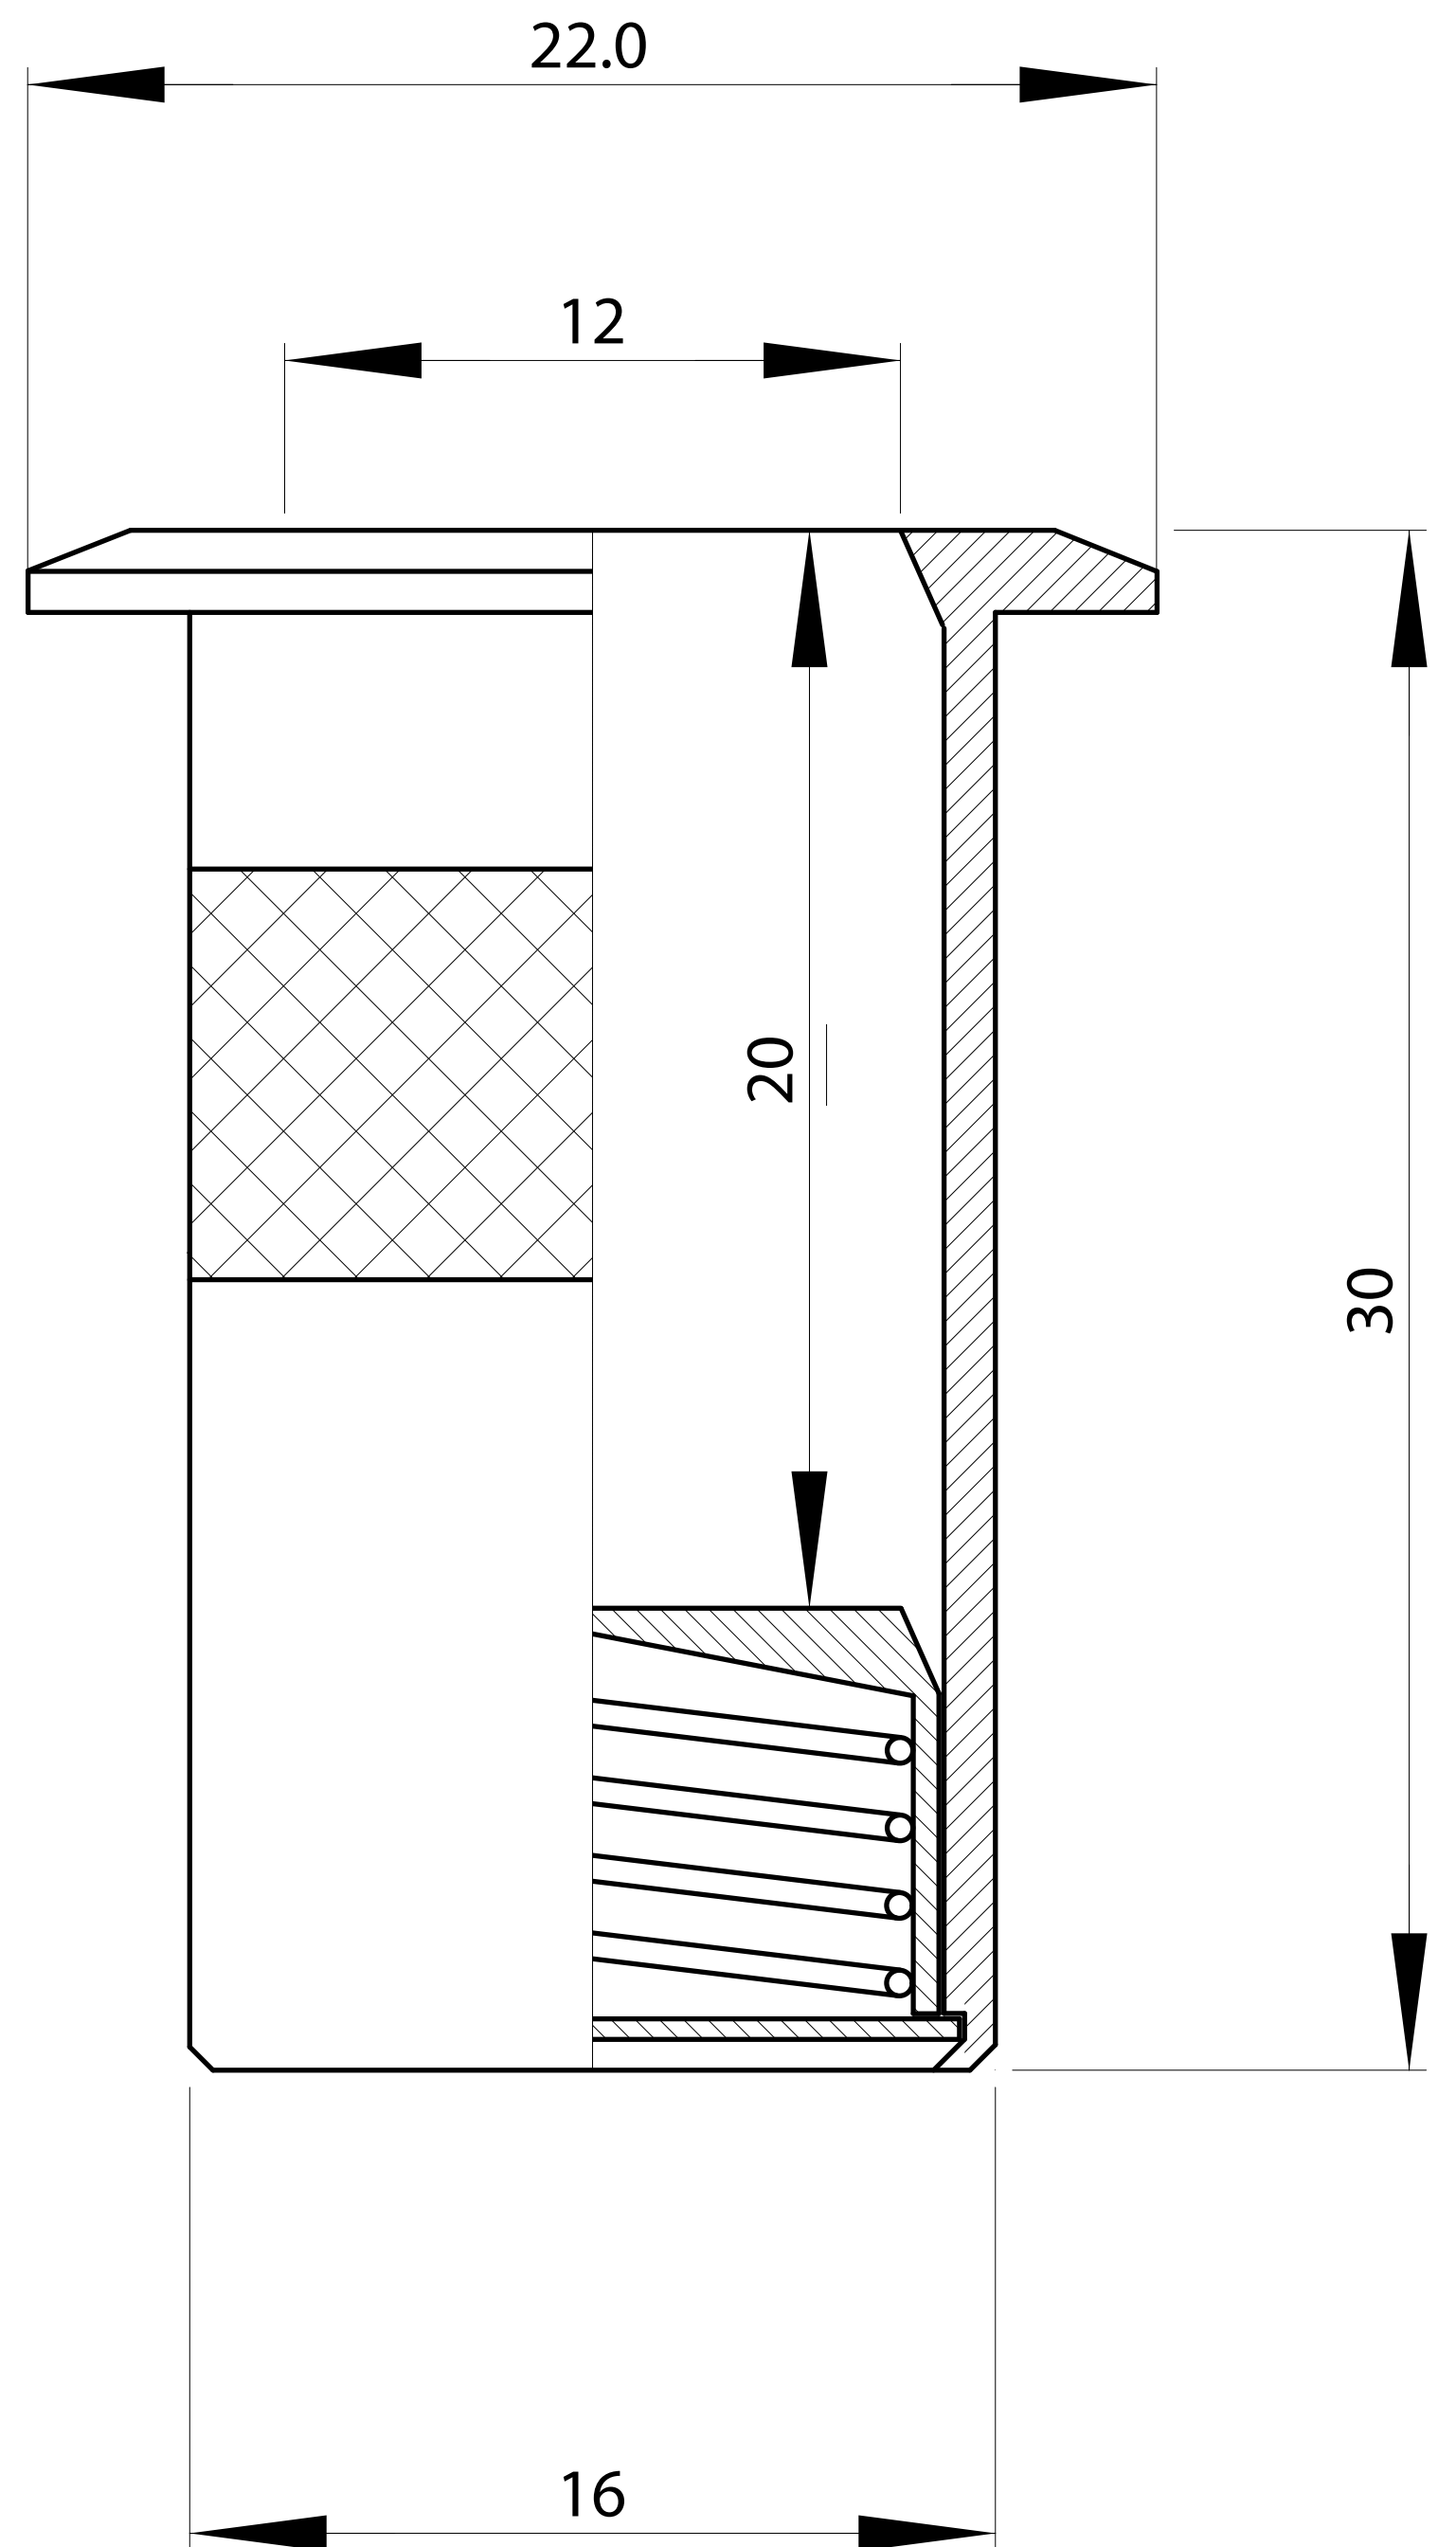

POZZETTO ANTI POLVERE D = 12mm

ARTIBREVETTI