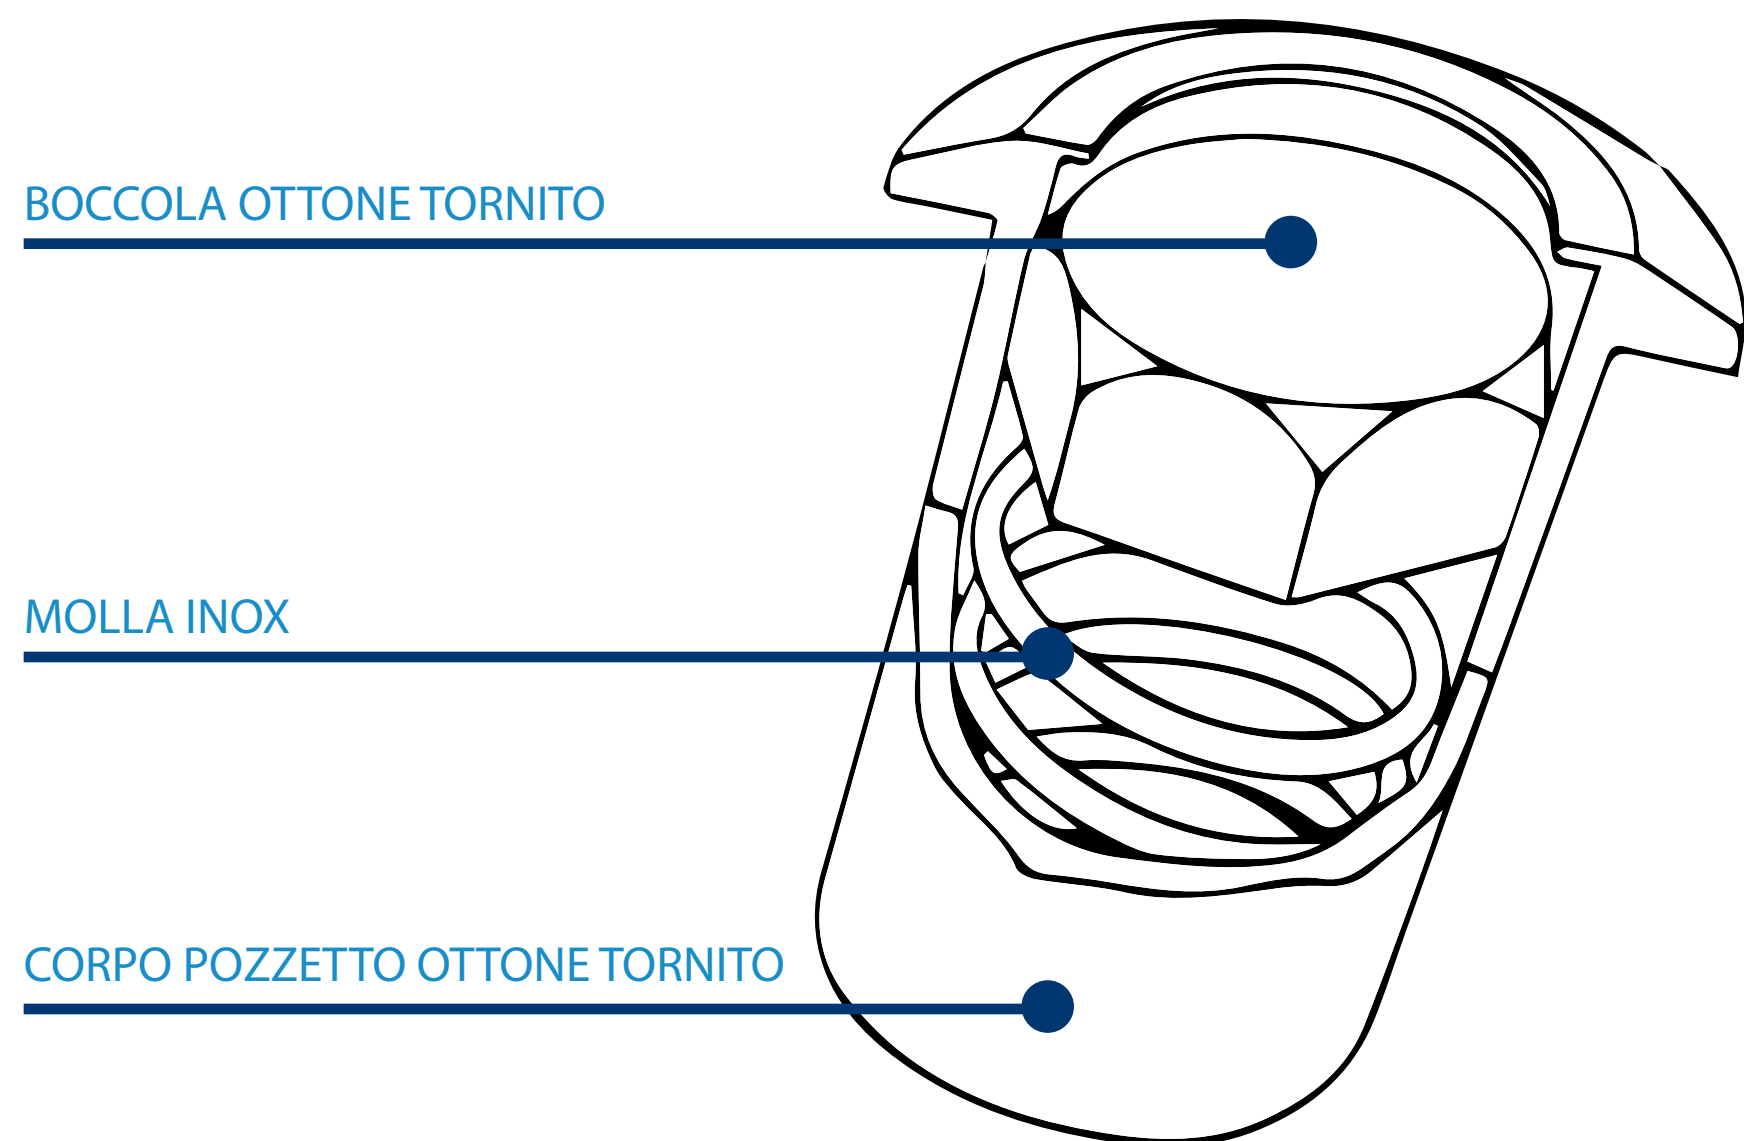

POZZETTO ANTI POLVERE D = 12mm

ARTIBREVETTI