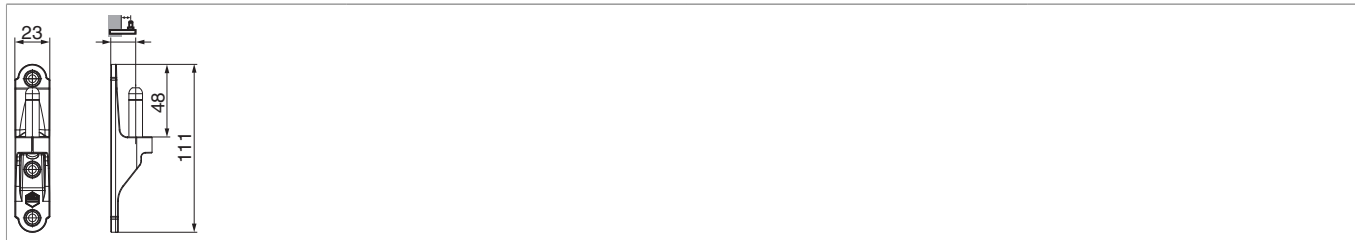

MACO  
RUSTICO

## 202224 - Cardine su piastra Rustico in acciaio SC 19,5 nero opaco

### Disegni tecnici

|            |      |    |    |        |
|------------|------|----|----|--------|
|            |      |    |    |        |
| nero opaco | 19,5 | 23 | 20 | 202224 |