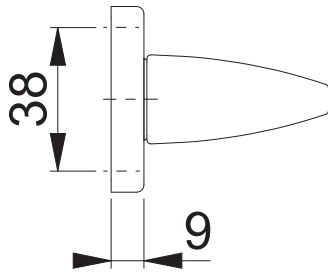

Scheda tecnica

Bergamo

M1628/843K/843KS

duraplus®

Quadro Rapido

Resista®

Codice articolo	12003062
Codice EAN	4012789156157
Paese d'origine	Germania
Codice NC	83024110
Categoria d'uso	3
Resistenza corrosione	4
Spessore porta	37-48 mm
Misura quadro	8 mm
Misura quadro per WC	
Sporgenza del quadro	
Foro	foro chiave normale
Viti	viti per legno
Finitura	F41-R cromo satinato - Resista®
Assortimento	Assortimento base
Confezione	1
Imballo	10

Guarnitura con rosetta e bocchetta HOPPE in ottone per porte interne:

- certificata secondo la norma **DIN EN 1906: 37-0140A**, guarnitura per edifici pubblici
- guida: maniglie sciolte, molle di richiamo reversibili ambidestre, anelli di guida esenti da manutenzione
- versione: **HOPPE Quadro Rapido** con quadro pieno HOPPE (versione femmina/femmina)
- sottocostruzione: resina
- fissaggio: coprivite, viti multiuso

M1628/843K/843KS OB

Bearbeitet / Datum

HHA/01.12.21

Maßstab
1:2

Name
ASC5

Datum
01.12.2021

Zeichnungsnummer / Quelle
c0022750z003

A4 00