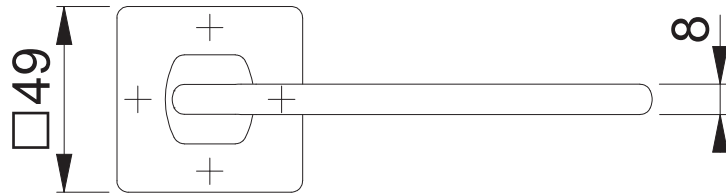

Scheda tecnica

Bergamo

M1628/843K/843KS

duraplus®

Quadro Rapido

Resista®

Codice articolo	12003062
Codice EAN	4012789156157
Paese d'origine	Germania
Codice NC	83024110
Categoria d'uso	3
Resistenza corrosione	4
Spessore porta	37-48 mm
Misura quadro	8 mm
Misura quadro per WC	
Sporgenza del quadro	
Foro	foro chiave normale
Viti	viti per legno
Finitura	F41-R cromo satinato - Resista®
Assortimento	Assortimento base
Confezione	1
Imballo	10

Guarnitura con rosetta e bocchetta HOPPE in ottone per porte interne:

- certificata secondo la norma **DIN EN 1906: 37-0140A**, guarnitura per edifici pubblici
- guida: maniglie sciolte, molle di richiamo reversibili ambidestre, anelli di guida esenti da manutenzione
- versione: **HOPPE Quadro Rapido** con quadro pieno HOPPE (versione femmina/femmina)
- sottocostruzione: resina
- fissaggio: coprivite, viti multiuso

M1628/843K/843KS OB

Bearbeitet / Datum

HHA/01.12.21

Maßstab
1:2

Name
ASC5

Datum
01.12.2021

Zeichnungsnummer / Quelle
c0022750z003

A4 00