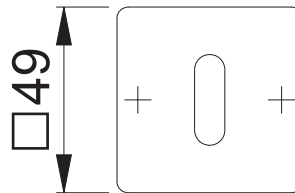

M1628/843K/843KS OB

Bearbeitet / Datum

HHA/01.12.21

Maßstab
1:2

Name
ASC5

Datum
01.12.2021

Zeichnungsnummer / Quelle
c0022750z003

A4 00

Artikel-Schriftfeld-CAD

M1628/843K/843KS/843KS/843K/1628 MSK821/MOL45; SST-LL

HOPPE