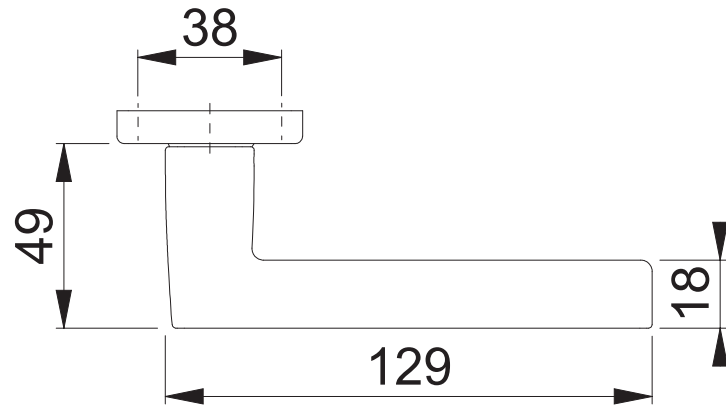

Scheda tecnica

Bergamo

M1628/843K/843KS

duraplus®

Quadro Rapido

Resista®

Codice articolo	12003062
Codice EAN	4012789156157
Paese d'origine	Germania
Codice NC	83024110
Categoria d'uso	3
Resistenza corrosione	4
Spessore porta	37-48 mm
Misura quadro	8 mm
Misura quadro per WC	
Sporgenza del quadro	
Foro	foro chiave normale
Viti	viti per legno
Finitura	F41-R cromo satinato - Resista®
Assortimento	Assortimento base
Confezione	1
Imballo	10

Guarnitura con rosetta e bocchetta HOPPE in ottone per porte interne:

- certificata secondo la norma **DIN EN 1906: 37-0140A**, guarnitura per edifici pubblici
- guida: maniglie sciolte, molle di richiamo reversibili ambidestre, anelli di guida esenti da manutenzione
- versione: **HOPPE Quadro Rapido** con quadro pieno HOPPE (versione femmina/femmina)
- sottocostruzione: resina
- fissaggio: coprivite, viti multiuso

M1628/843K/843KS OB

Bearbeitet / Datum

HHA/01.12.21

Maßstab
1:2

Name
ASC5

Datum
01.12.2021

Zeichnungsnummer / Quelle
c0022750z003

A4 00