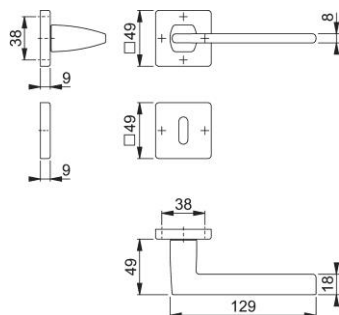

Scheda tecnica

Bergamo

M1628/843K/843KS

duraplus®

Quadro Rapido

Resista®

Codice articolo	12003062
Codice EAN	4012789156157
Paese d'origine	Germania
Codice NC	83024110
Categoria d'uso	3
Resistenza corrosione	4
Spessore porta	37-48 mm
Misura quadro	8 mm
Misura quadro per WC	
Sporgenza del quadro	
Foro	foro chiave normale
Viti	viti per legno
Finitura	F41-R cromo satinato - Resista®
Assortimento	Assortimento base
Confezione	1
Imballo	10

Guarnitura con rosetta e bocchetta HOPPE in ottone per porte interne:

- certificata secondo la norma **DIN EN 1906: 37-0140A**, guarnitura per edifici pubblici
- guida: maniglie sciolte, molle di richiamo reversibili ambidestre, anelli di guida esenti da manutenzione
- versione: **HOPPE Quadro Rapido** con quadro pieno HOPPE (versione femmina/femmina)
- sottocostruzione: resina
- fissaggio: coprivite, viti multiuso

M1628/843K/843KS OB

Bearbeitet / Datum

HHA/01.12.21

Maßstab
1:2

Name
ASC5

Datum
01.12.2021

Zeichnungsnummer / Quelle
c0022750z003

A4 00