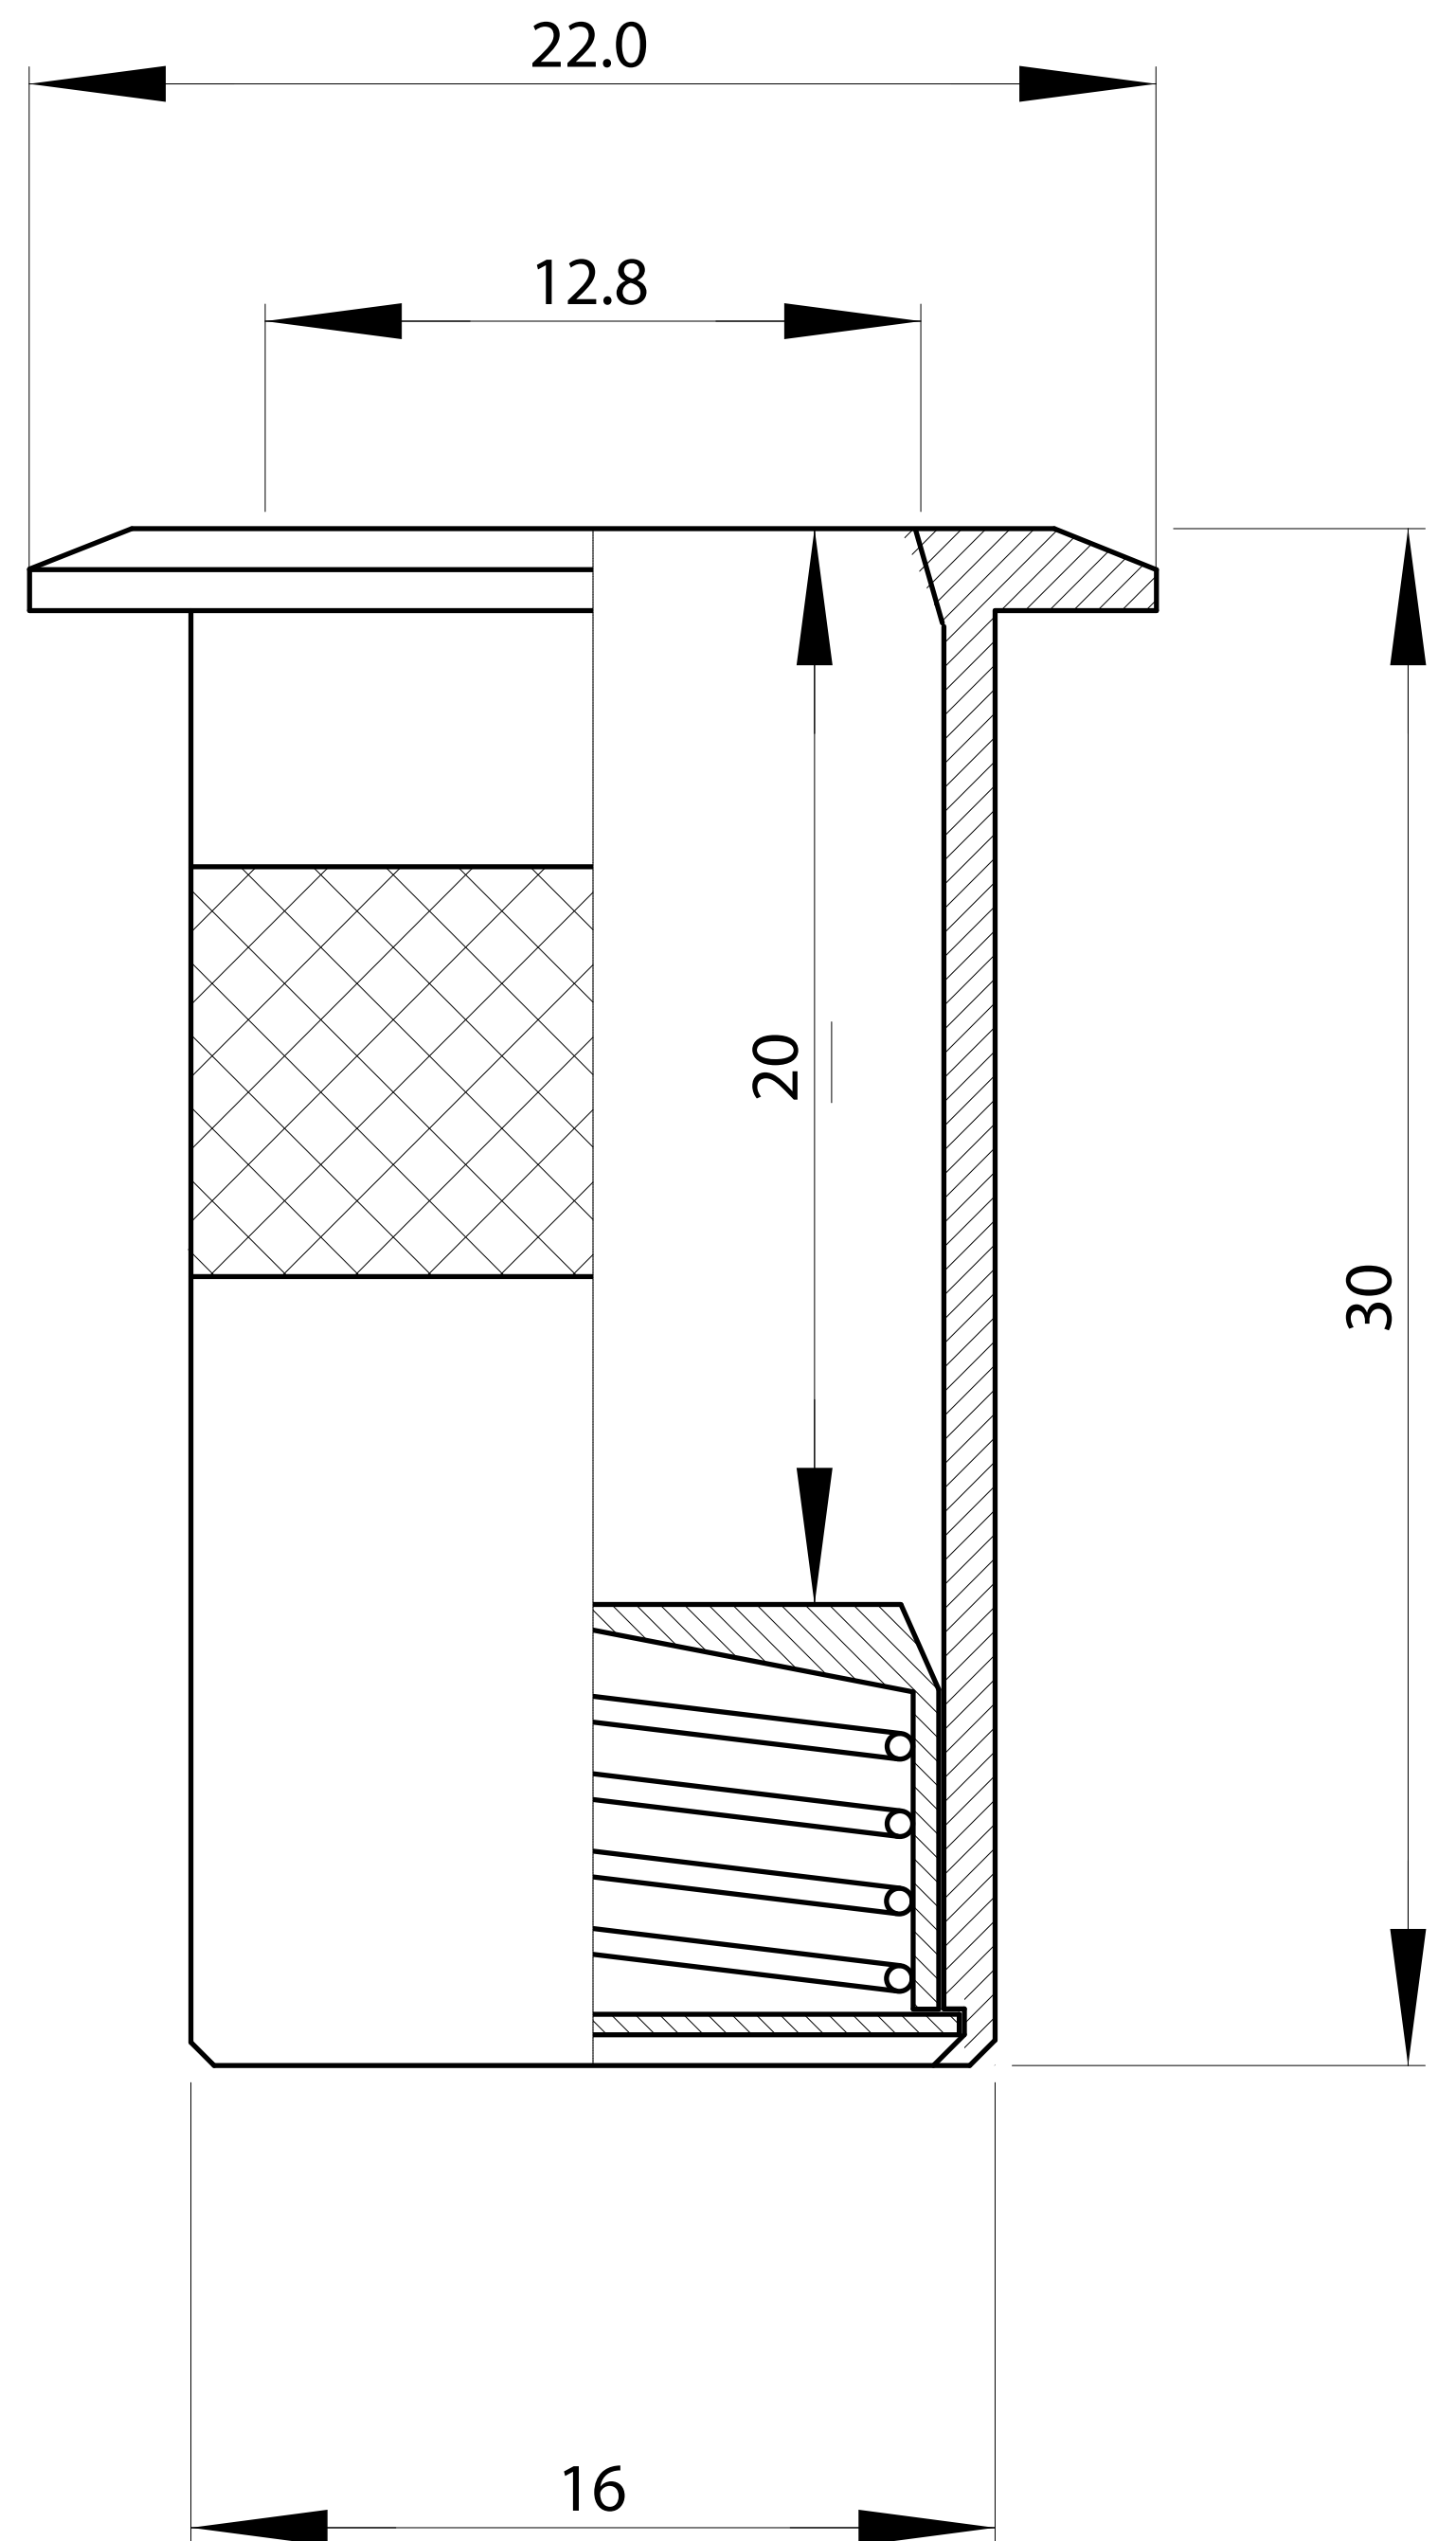

# POZZETTO ANTI POLVERE D = 13mm