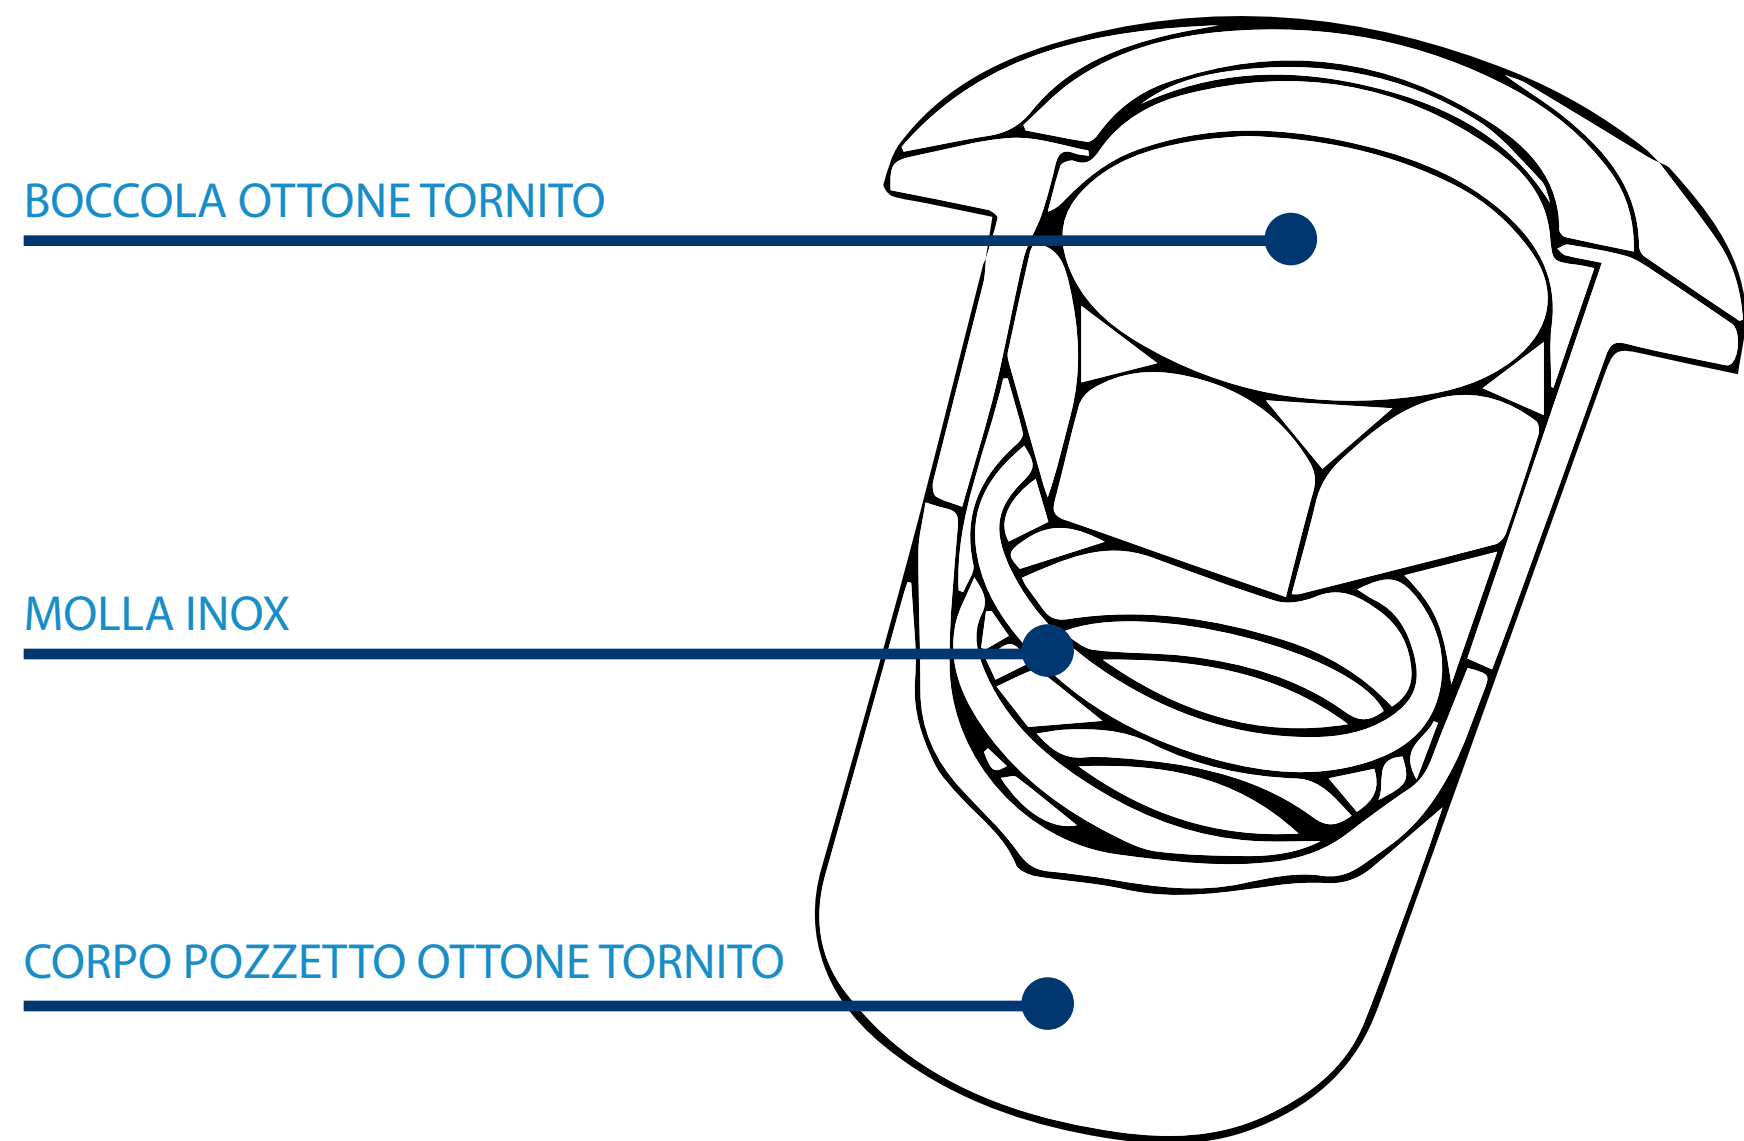

# POZZETTO ANTI POLVERE D = 13mm

## ARTIBREVETTI