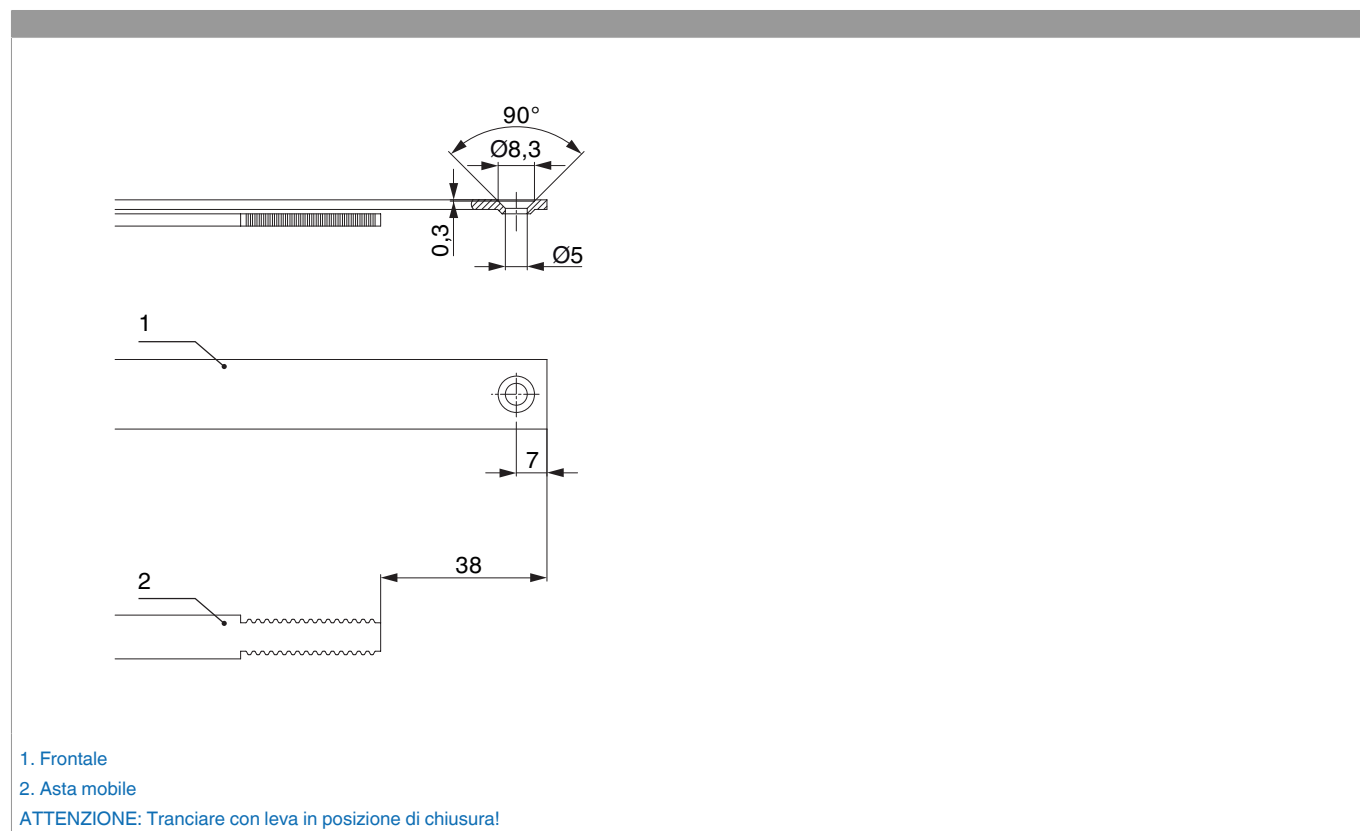

### Disegni tecnici

			L				Nº
argento	per 2 funghi	1750	1.540	1.251 - 1.750	260	10	202472

### Tabella posizionamento viti

Nº		1	2	3	4	5	6	7	8	9	10
202472	6	-354,5	-308,5	-100	128,5	174,5	398,5				

### Schema di tranciatura