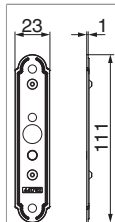

## 441782 - Spessore cardine su piastra per Rustico in acciaio 23x111mm accatastabile S=1mm nero

### Disegni tecnici

				<b>B</b>	<b>L</b>		<b>Nº</b>
nero	cardine su piastra per Rustico in acciaio	accatastabile	1	23	111	100	<a href="#">441782</a>