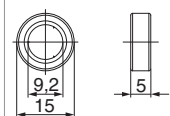

41193 - Rondella distanziatrice MV d=15x1,3 mm nero

Disegni tecnici

					No
nero	Rondella distanziatrice MV	D=15x1,3 mm	5,3	50	41193